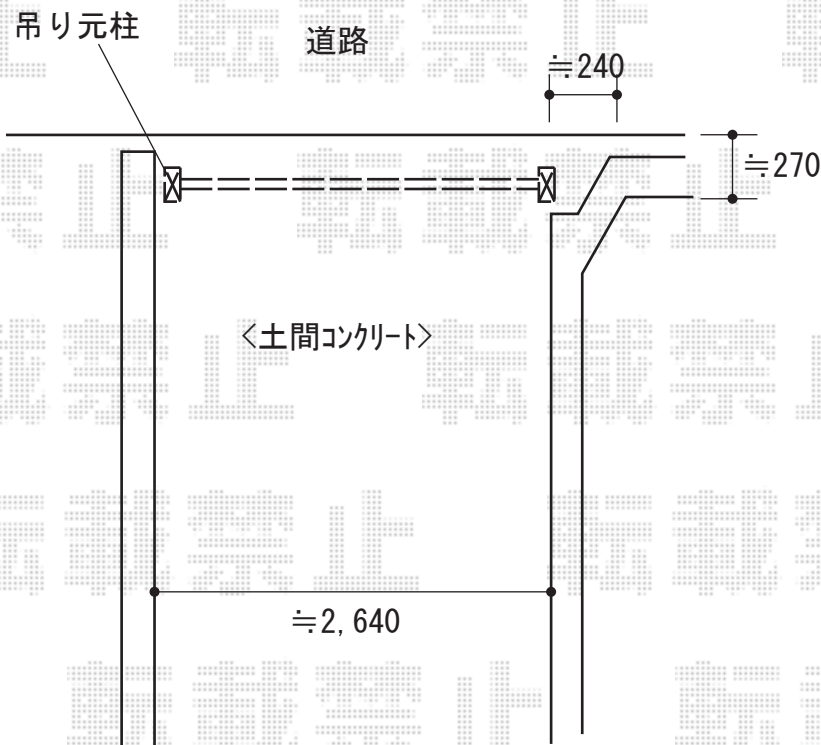

カーゲート 施工概略図

LIXIL (TOEX) アルシャインHG ノンキャスト 片開き 260S
開口幅= 180度回転収納時：2,427mm/直線収納時：1,935mm
全幅= 2,653mm
たたみ幅= 629mm
高さ= 1,200mm
色： ブロンズ
落棒数： 2本

2018-11-556520

担当者

山中