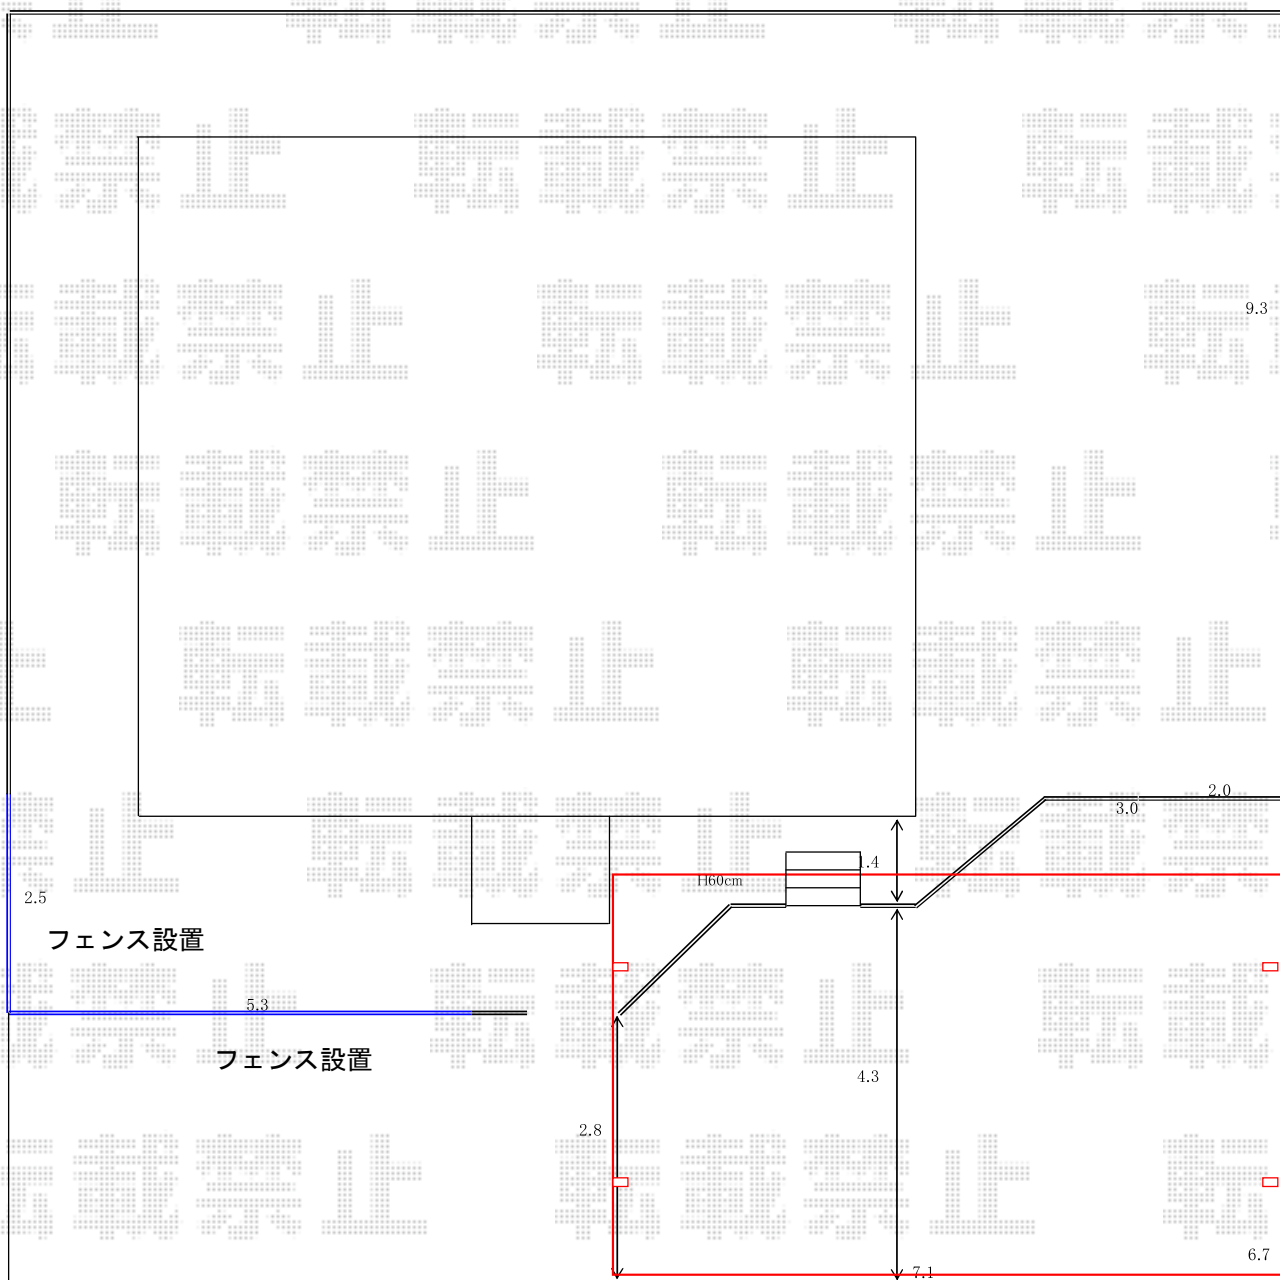

# カーポート・フェンス 施工概略図

YKK AP エフルージュ トリプル 積雪~20cm対応  
幅= 7,108mm  
奥行= 5,052mm  
色: カームブラック  
屋根材: 熱線遮断ポリカーボネート(クリアマット)  
柱仕様: ハイロング柱仕様 (有効高 約2,800mm)

LIXIL ハイグリッドフェンスUF8型 フリーポールタイプ  
スチール柱: T-8 × 2本  
色: ブラック

Value Select ミエーネフェンス 目隠しルーバータイプ 自由柱施工  
本体 (W×H) = T100 (1,975×920) × 5枚  
自由柱: T100 × 7本  
目隠しコーナー継手: T100 × 1セット  
端部キャップ: 1セット  
色: チャコールブラック

2018-11-556539

担当者

安田