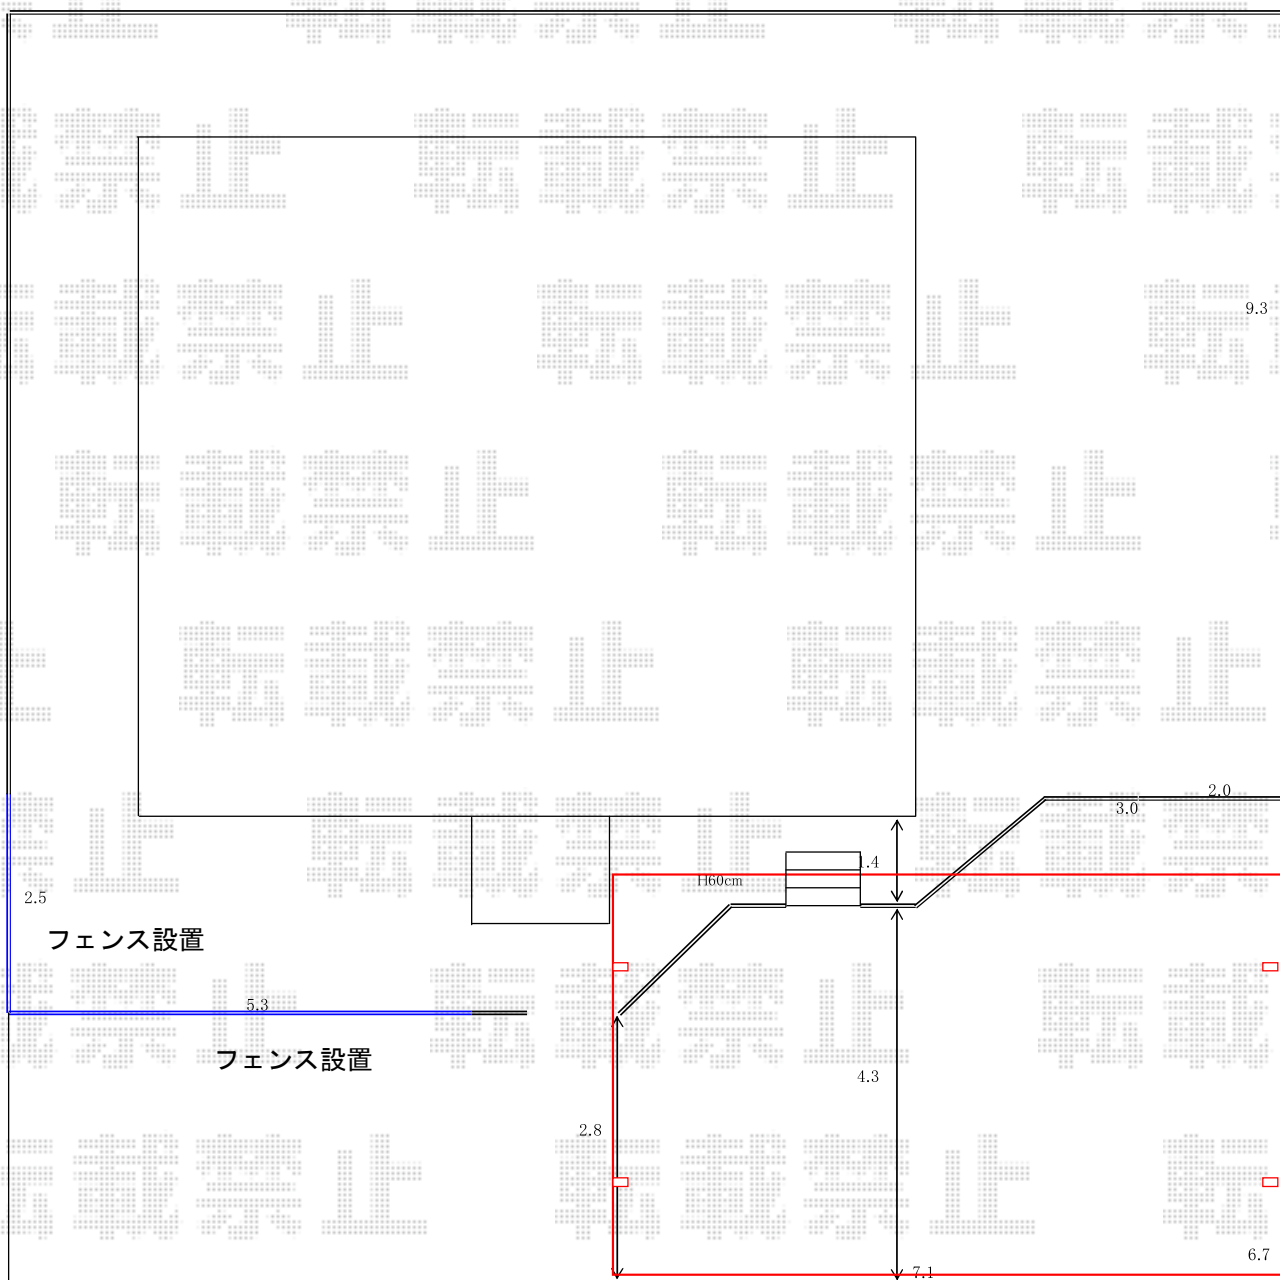

カーポート・フェンス 施工概略図

YKK AP エフルージュ トリプル 積雪~20cm対応
幅= 7,108mm
奥行= 5,052mm
色: カームブラック
屋根材: 熱線遮断ポリカーボネート(クリアマット)
柱仕様: ハイロング柱仕様 (有効高 約2,800mm)

LIXIL ハイグリッドフェンスUF8型 フリーポールタイプ
スチール柱: T-8 × 2本
色: ブラック

Value Select ミエーネフェンス 目隠しルーバータイプ 自由柱施工
本体 (W×H) = T100 (1,975×920) × 5枚
自由柱: T100 × 7本
目隠しコーナー継手: T100 × 1セット
端部キャップ: 1セット
色: チャコールブラック