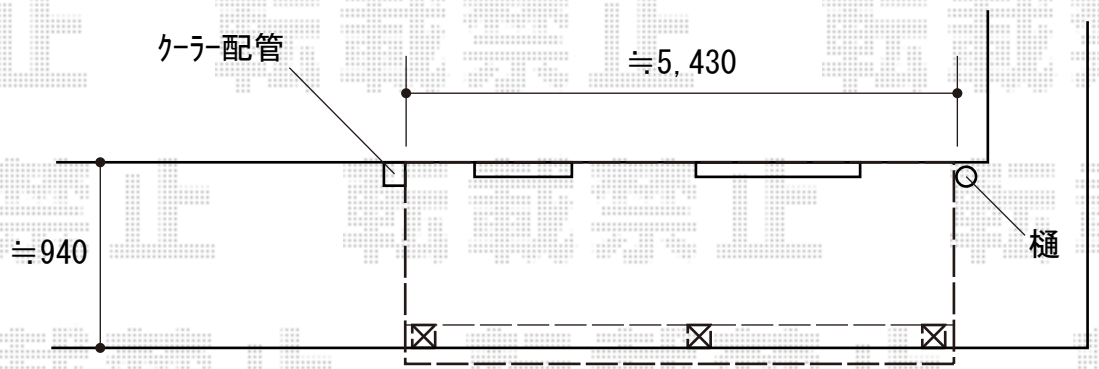

ストックヤード 施工概略図

YKK AP スtockヤードII オープンタイプ 積雪~20cm対応
間口= 関東間3.0間[1.5+1.5間] (5,490mm)
出幅= 4尺 (1,145mm)
高さ 2,785mm
色: ブラウン
屋根材: ポリカーボネート波板 (クリアフロスト)
囲い材: ポリカーボネート波板 (クリアフロスト)
側面ユニット: 無し

2018-11-556539

担当者

安田