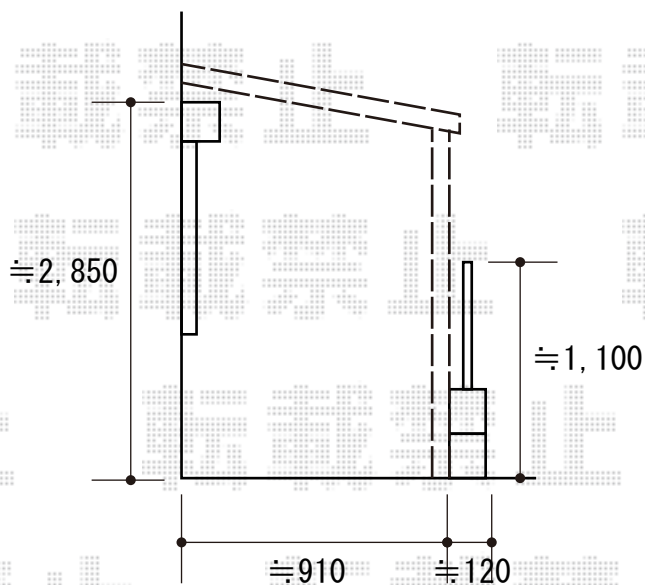

ストックヤード 施工概略図

YKK AP スtockヤードII オープンタイプ 積雪~20cm対応
間口= 関東間3.0間[1.5+1.5間] (5,490mm)
出幅= 4尺 (1,145mm)
高さ 2,785mm
色: ブラウン
屋根材: ポリカーボネート波板 (クリアフロスト)
囲い材: ポリカーボネート波板 (クリアフロスト)
側面ユニット: 無し

2018-11-556539

担当者

安田