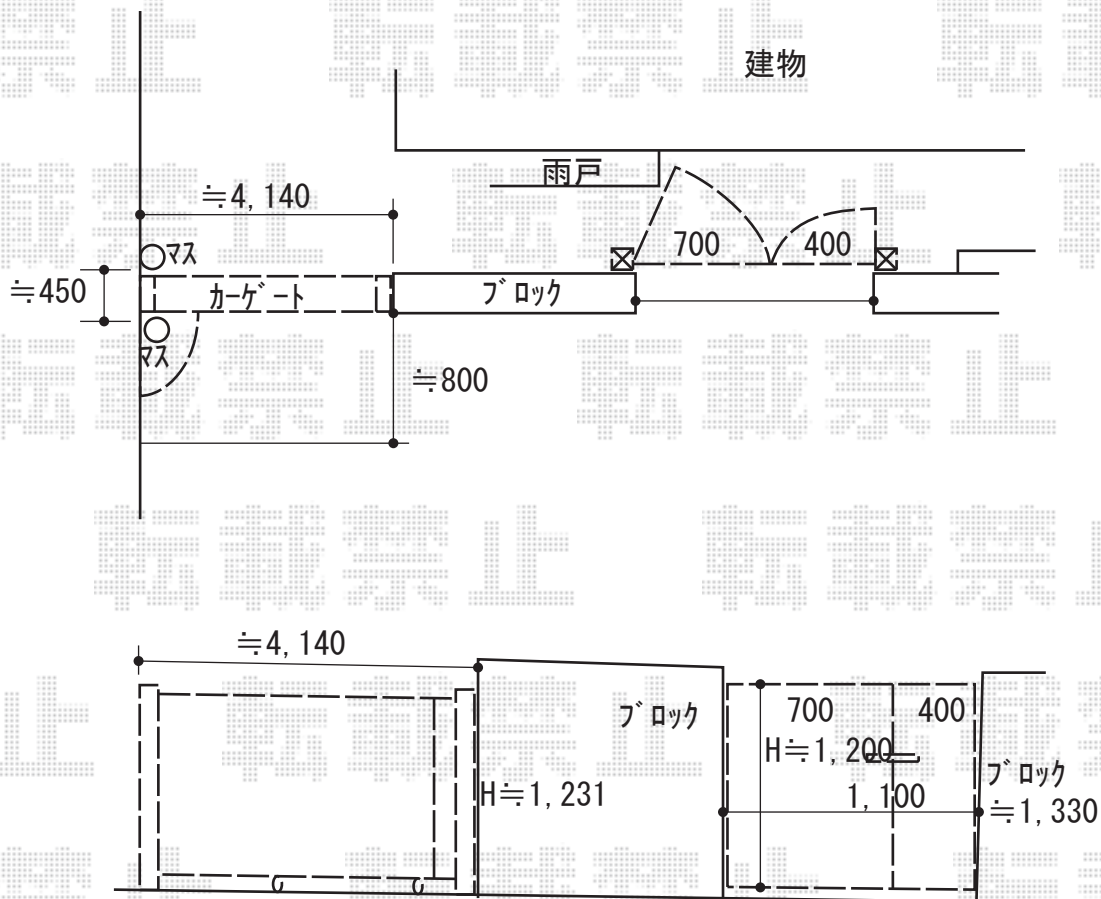

カーゲート+門扉 施工概略図

Value Select トリップゲート RC型 ノンレール 片開き 45S
 開口幅= 4,427mm
 全幅= 4,527mm
 たたみ幅= 612mm
 高さ= 1,200mm
 色：ブラック
 キャスター数：3箇所
 落棒数：2本

YKK AP 【特注】ルシアス門扉 BS02型 たて多スリット 両開き親子 アルミカラー 門柱使用
 扉幅 = 【特注】400+700mm
 扉高 = 1,200mm
 色：カムブラック
 錠：親子専用 プッシュブル錠4型
 開き：内開き