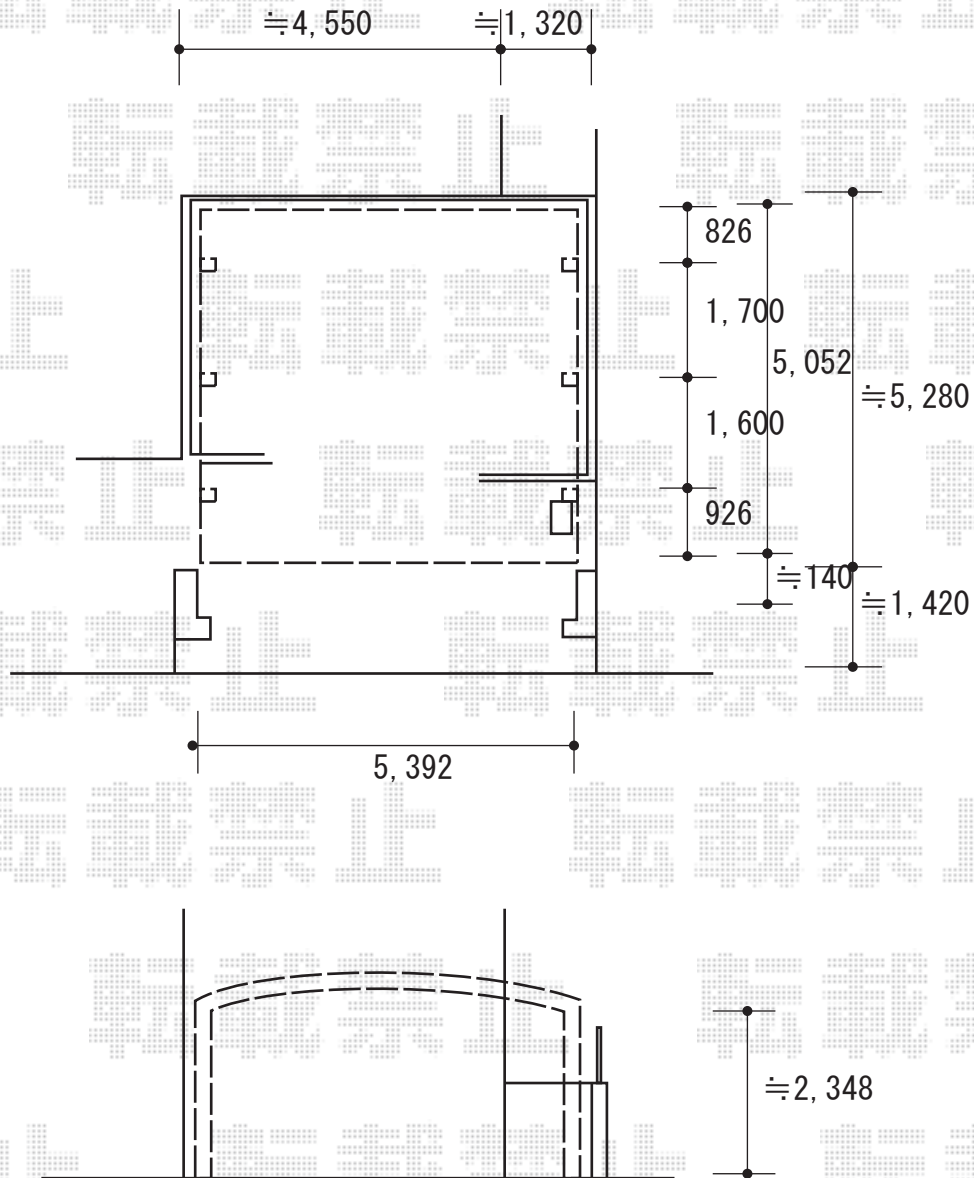

カーポート 施工概略図

YKK AP レイナツインポートグラン50 積雪50cm対応
 幅= 5,392mm
 奥行= 5,052mm
 色： プラチナステン
 屋根材： 熱線遮断ポリカーボネート（アースブルーマット調）
 柱仕様： ハイルフ柱仕様（有効高 約2,300mm）

2018-11-556578

担当者

新西