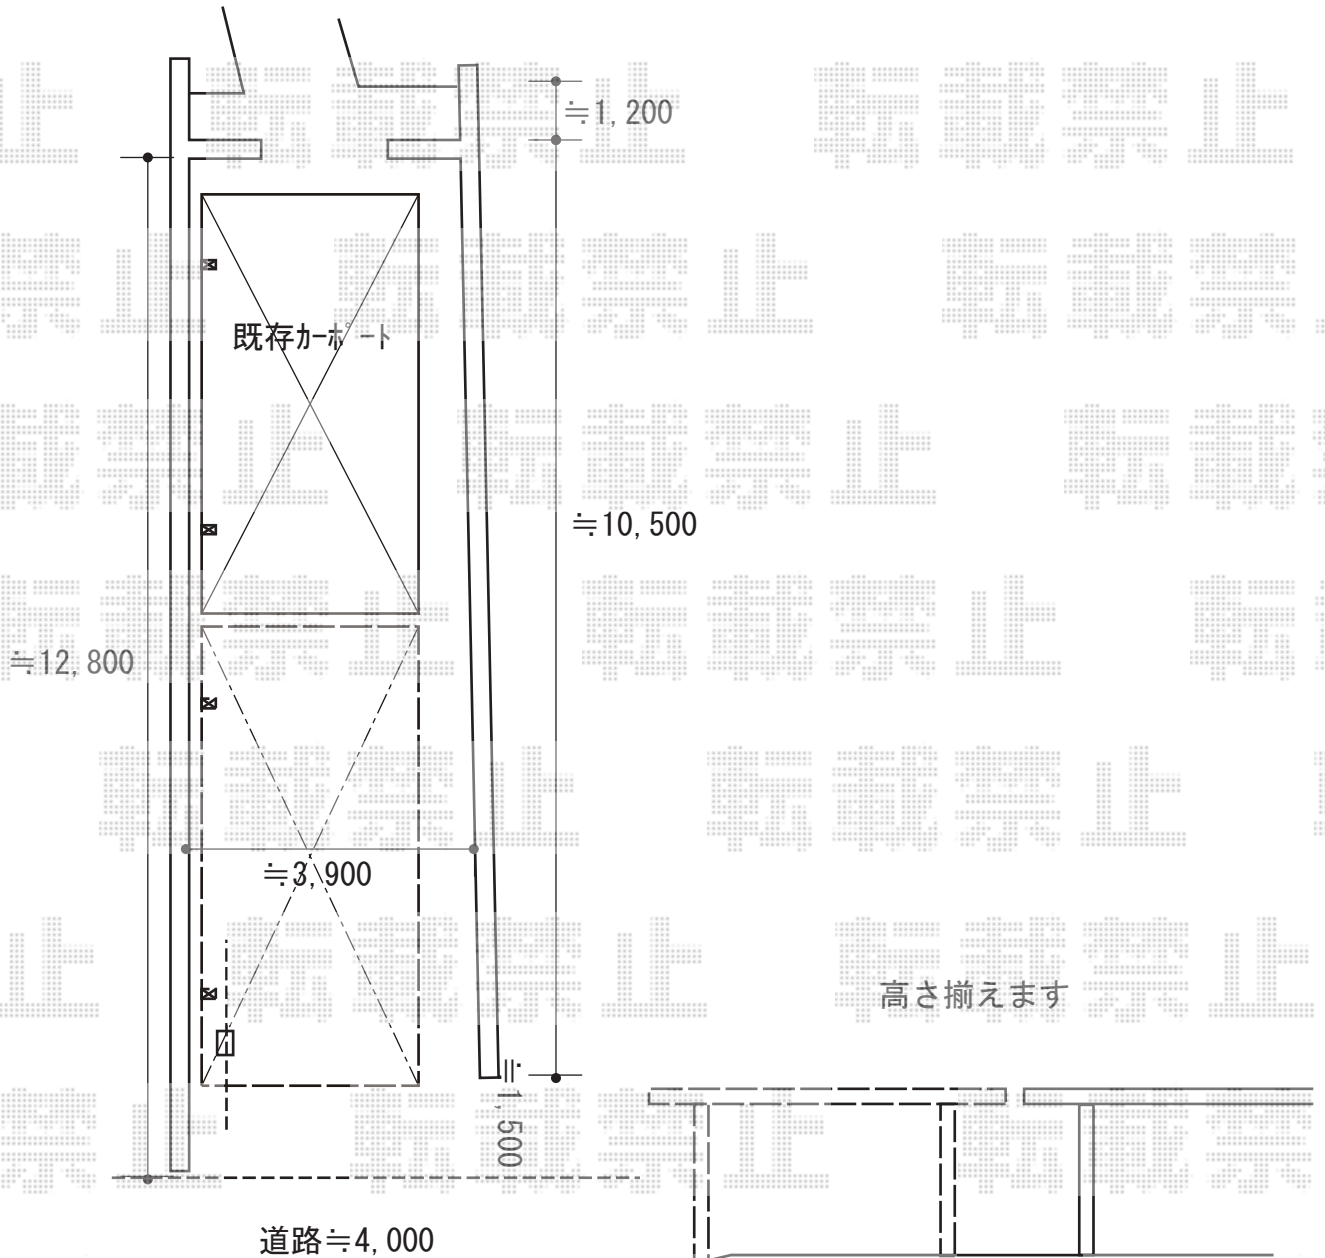

カーポート 施工概略図

YKK AP レイナポートグラン 積雪~20cm対応
幅= 2,700mm
奥行= 5,052mm
色: ブラウン
屋根材: ポリカーボネート (スモークブラウン)
柱仕様: ハイルフ柱仕様 (有効高 約2,350mm)

2018-11-556583

担当者

新西