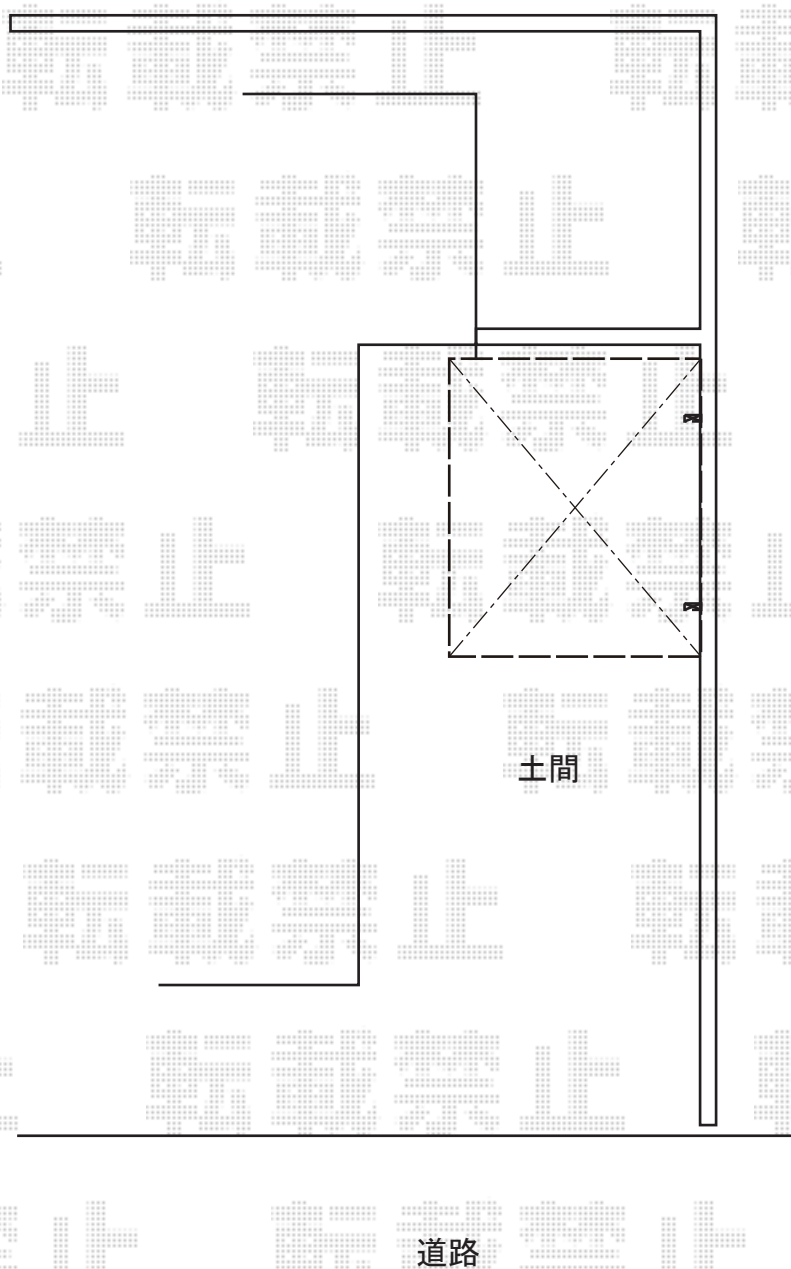

サイクルポート 施工概略図

LIXIL ネスカRミニ (ラウンドスタイル) 積雪~20cm対応
幅= 1,801mm
奥行= 2,156mm (3台~5台用)
色: シャイングレー
屋根材: ポリカーボネート (クリアマット・すりガラス調)
柱仕様: 標準柱仕様 (有効高 約1,900mm)

LIXIL ネスカRミニ 物干セット 【仮】標準2本入り×1セット
色: シャイングレー

2018-11-556603