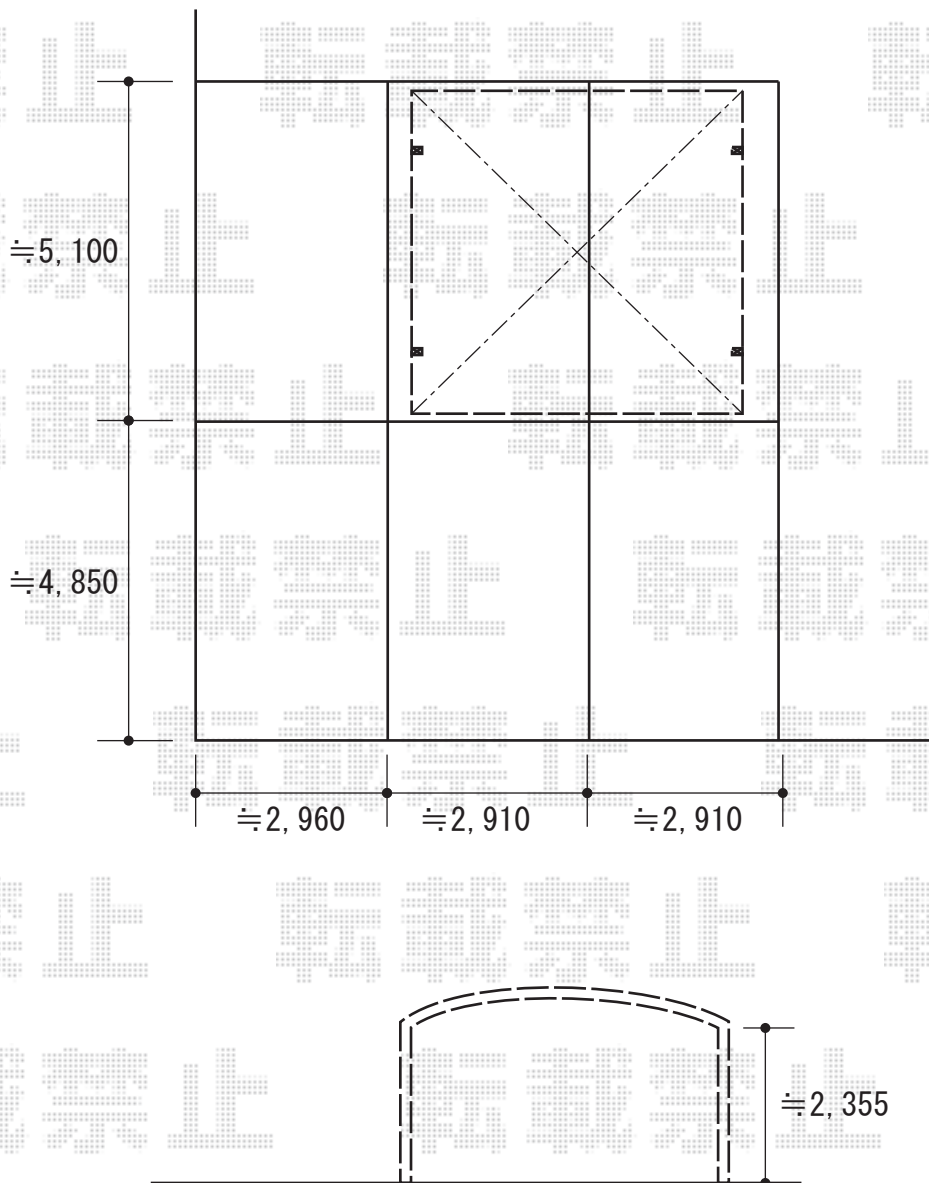

カーポート・物置 施工概略図

YKK AP レイナツインポートグラン 積雪～20cm対応
幅= 5,097mm
奥行= 5,052mm
色： プラチナステン
屋根材： 熱線遮断ポリカーボネート（アースブルーマット調）
柱仕様： ハイルーフ柱仕様（有効高 約2,350mm）

2018-11-556607

担当者

山崎