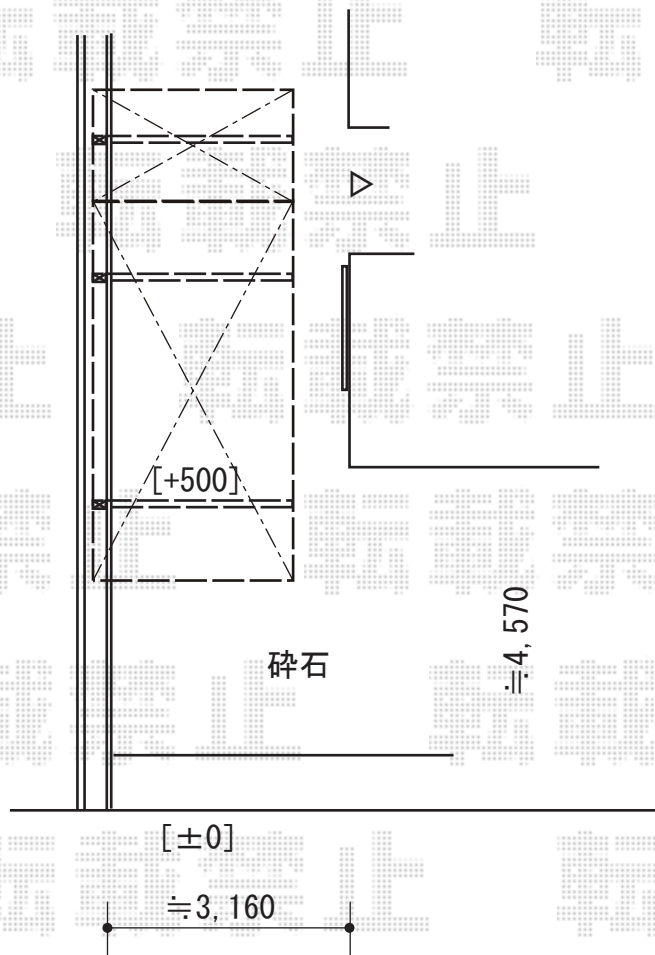

カーポート 施工概略図

YKK AP レイナポートグラン 延長 積雪～20cm対応
幅= 2,700mm
奥行= 6,484mm
色： プラチナステン
屋根材： 熱線遮断ポリカーボネート(クリアマット)
柱仕様： ハイルーフ柱仕様 (有効高 約2,350mm)

YKK AP レイナポートグラン 水平式物干し 【仮】標準 2本入り×1
色： プラチナステン

2018-11-556620

担当者

村上 (公)