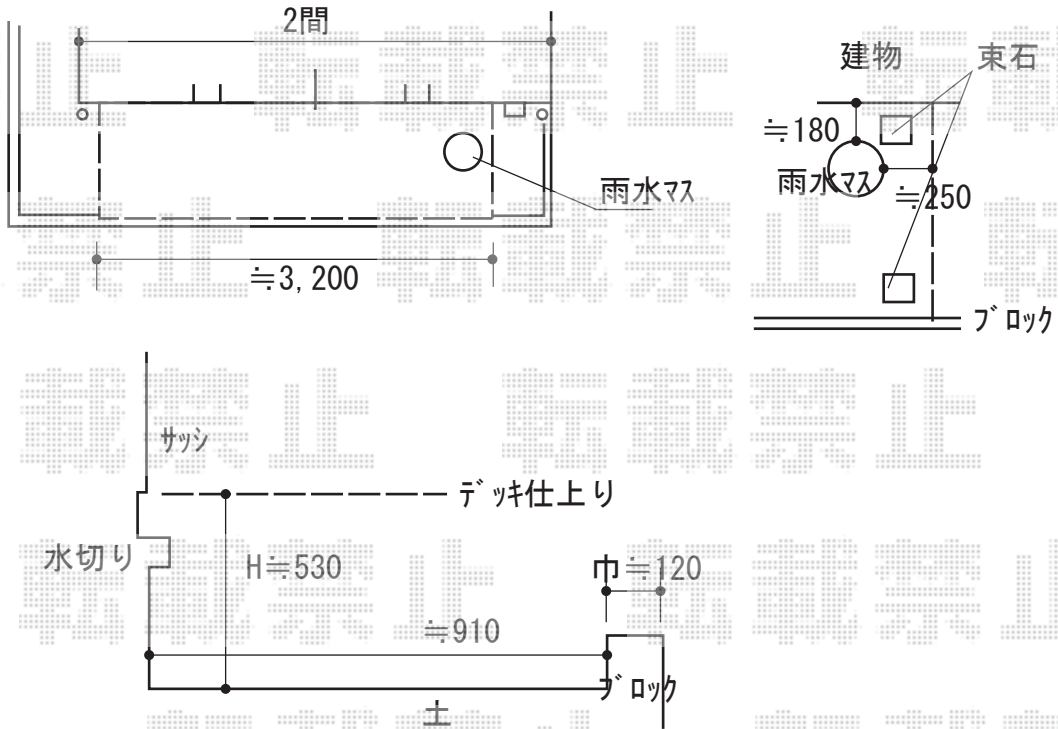

ウッドデッキ 施工概略図

YKK AP リウッドデッキ 200
間口= 2.0間(3,651mm)
出幅= 3尺(920mm)
色： ホワイトブラウン
床板： 縦貼り
幕板： 標準幕板
束柱： Sタイプ(550mm) (色： プラチナステン)

2018-11-556685

担当者

木附