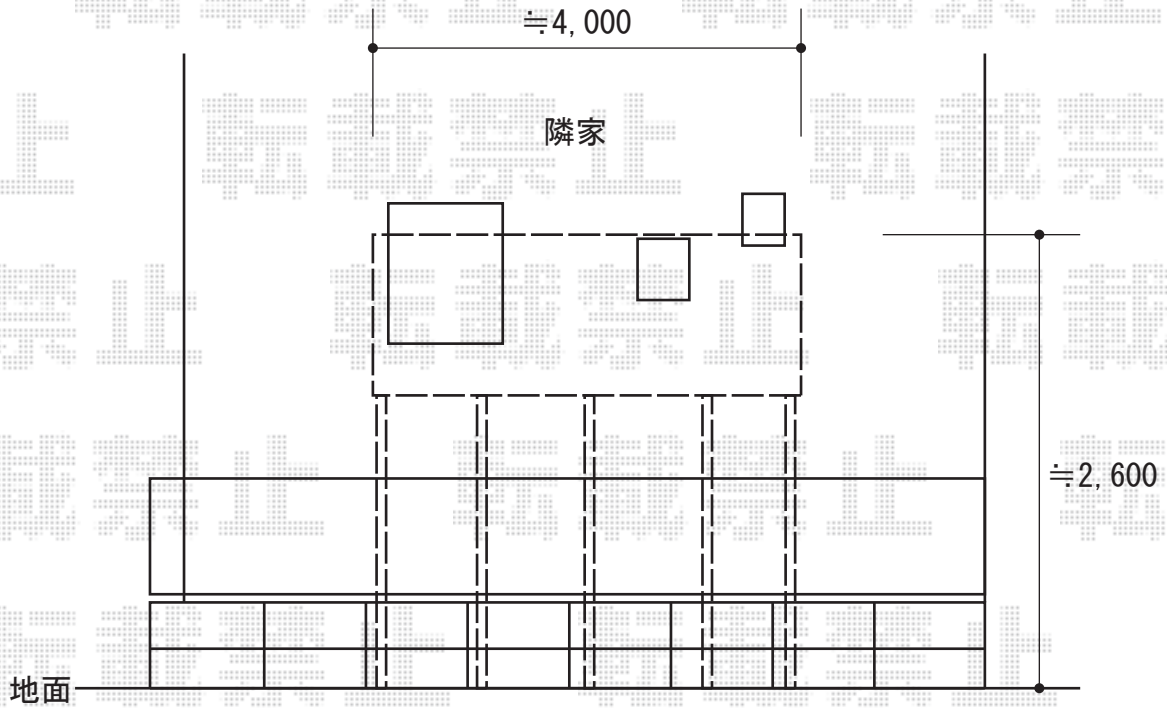

フェンス 施工概略図

Value Select ミエーネフェンス 目隠しルーバータイプ 3段支柱 自立建て用 (パネル1段) ※柱別途
本体1枚 (W×H) = (1,975×920mm) × 2枚
端部キャップ: × 1セット
色: サントホワイト

YKK AP 自立建て用 3段支柱
自立建て用3段支柱: T260 (2,645mm) × 5本 *1mピッチ
色: ホワイト

2018-11-556703