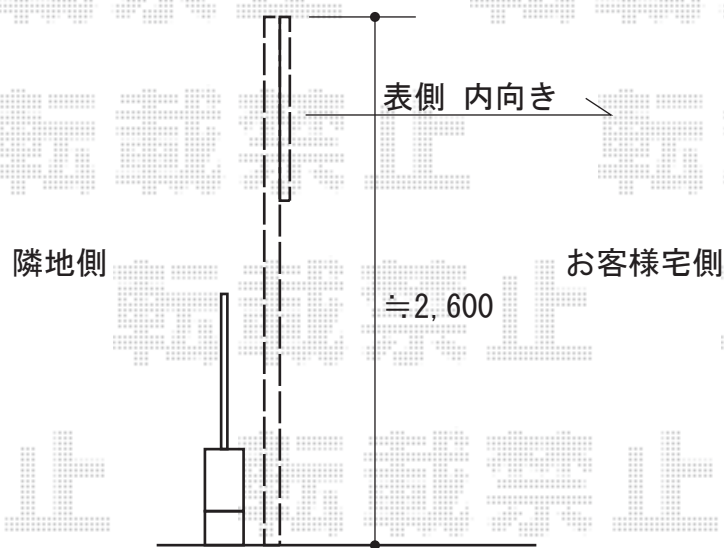

フェンス 施工概略図

Value Select ミエーネフェンス 目隠しルーバータイプ 3段支柱 自立建て用 (パネル1段) ※柱別途
本体1枚 (W×H) = (1,975×920mm) × 2枚
端部キャップ: × 1セット
色: サントホワイト

YKK AP 自立建て用 3段支柱
自立建て用3段支柱: T260 (2,645mm) × 5本 *1mピッチ
色: ホワイト

2018-11-556703