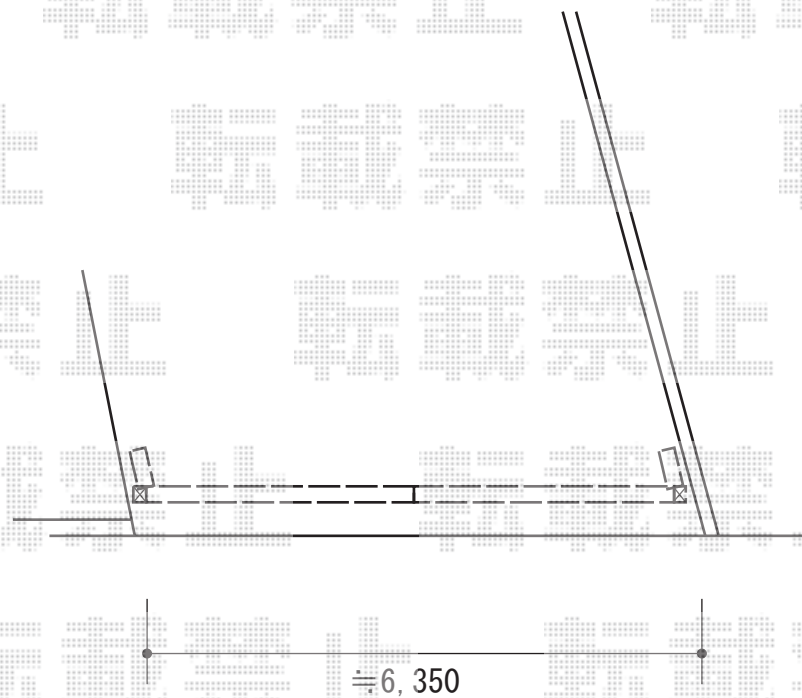

カーゲート 施工概略図

Value Select トリップゲート RB型 ノンレール 両開き 64W(32S+32M)

開口幅= 6,376mm

全幅= 6,476mm

たたみ幅= 373.5×2

高さ= 1,200mm

色： ダークブロンズ

キャスター数： 4箇所

落棒数： 4本

2018-11-556739

担当者

犬伏