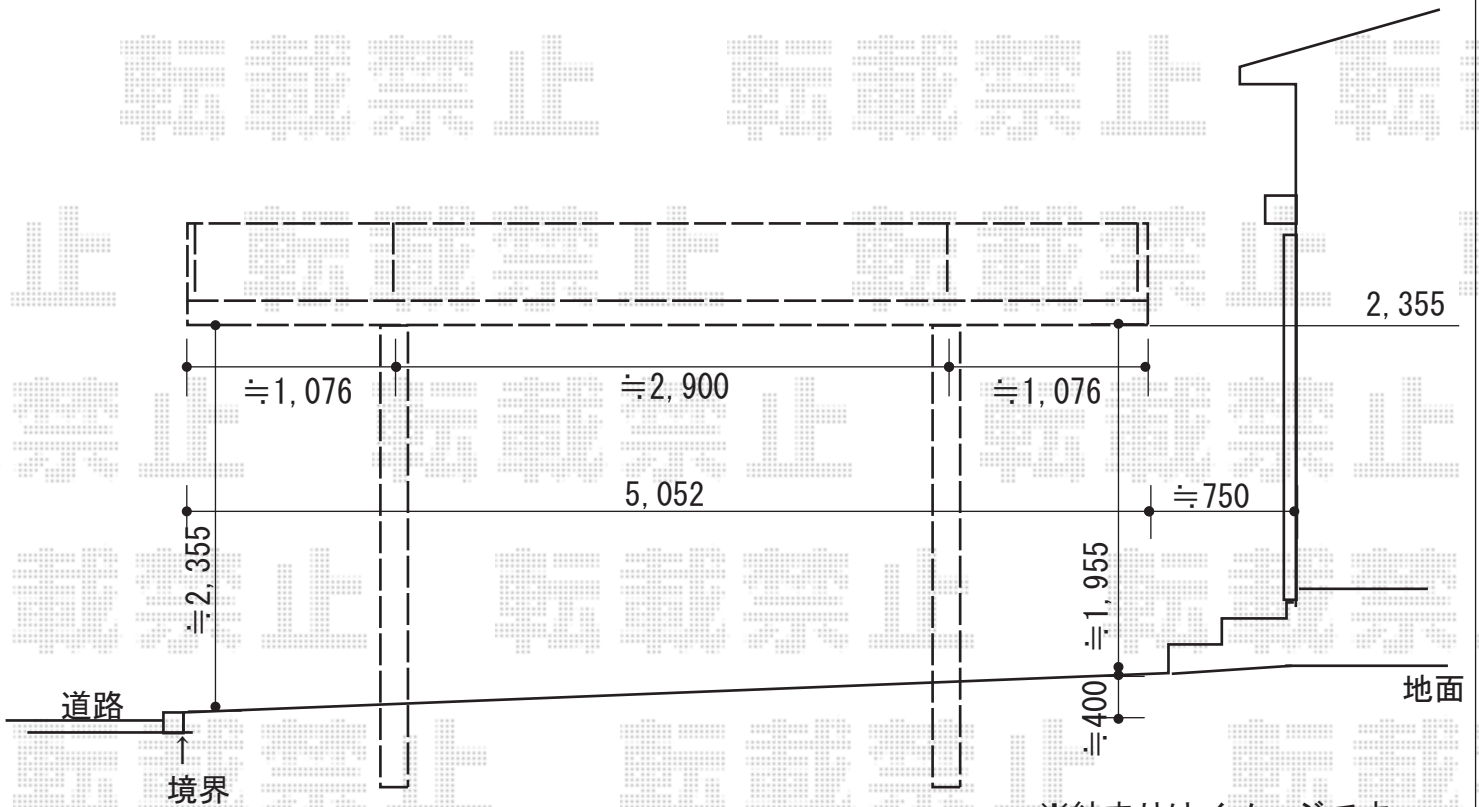

カーポート 施工概略図

YKK AP レイナツインポートグラン 積雪~20cm対応  
 幅= 4,801mm  
 奥行= 5,052mm  
 色: プラチナステン  
 屋根材: ポリカーボネート (アースブルー)  
 柱仕様: ハイルフ柱仕様 (有効高 約2,350mm)

※納まりはイメージです。

2018-11-556812

担当者

新西