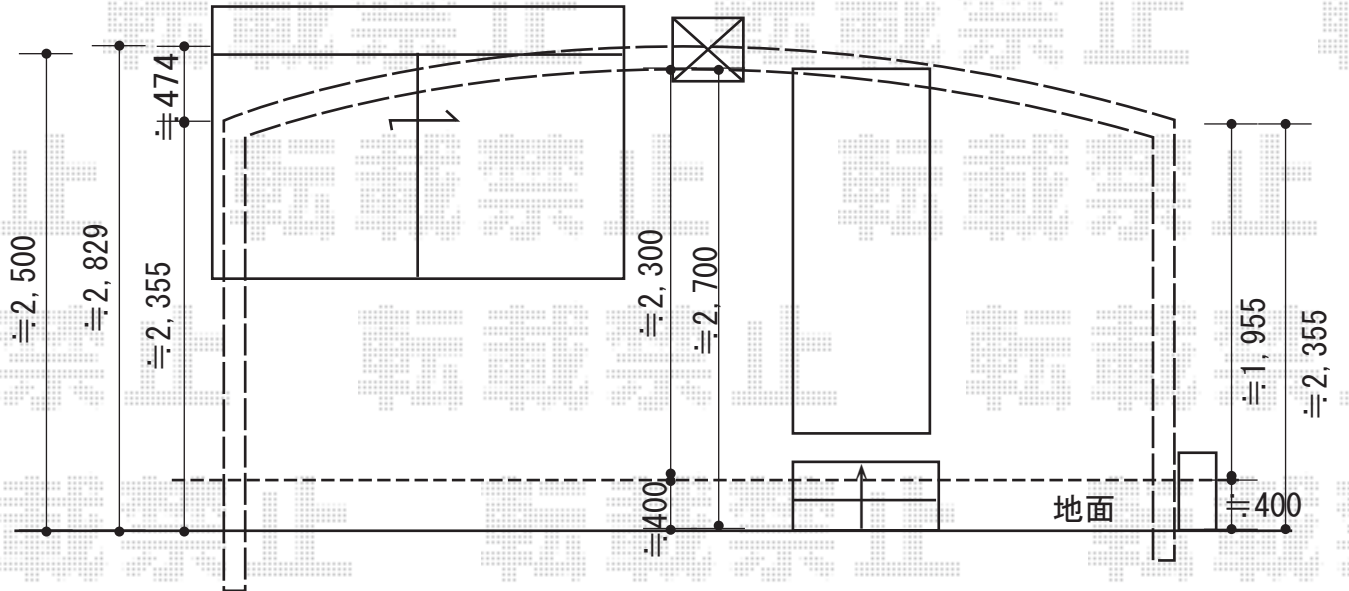

カーポート 施工概略図

YKK AP レイナツインポートグラン 積雪~20cm対応  
 幅= 4,801mm  
 奥行= 5,052mm  
 色: プラチナステン  
 屋根材: ポリカーボネート (アースブルー)  
 柱仕様: ハイルフ柱仕様 (有効高 約2,350mm)

※納まりはイメージです。

2018-11-556812

担当者

新西