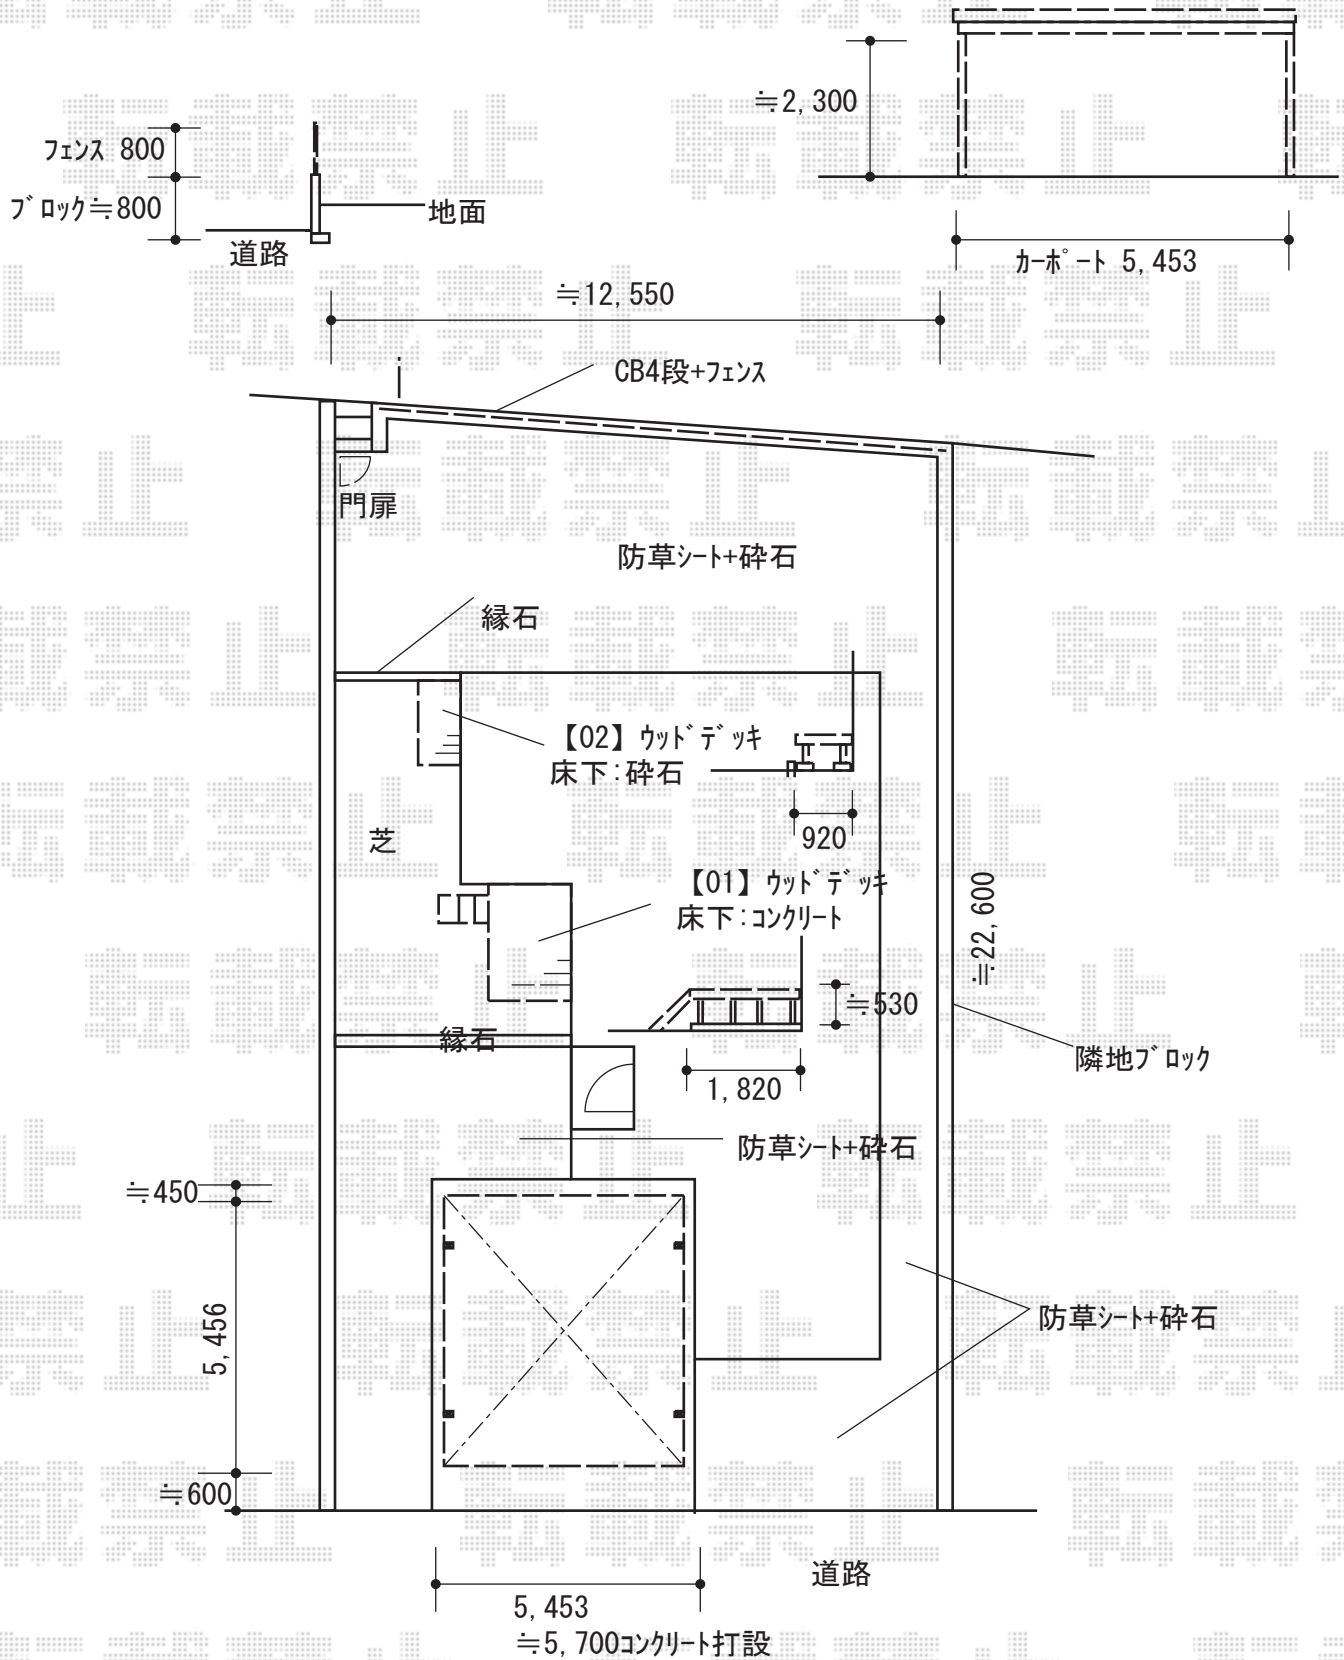

カーポート・フェンス・門扉・ウッドデッキ 施工概略図

YKK AP レオンポートneo 2台用 角柱4本柱 積雪~50cm対応  
 幅= 5,511mm 奥行= 5,456mm 色: 【未定】  
 屋根材: スチール折板 (ペフ無) ※価格別途  
 柱仕様: 標準柱仕様 (有効高 約2,350mm) 横材: 無

2018-11-556899

担当者

伊野