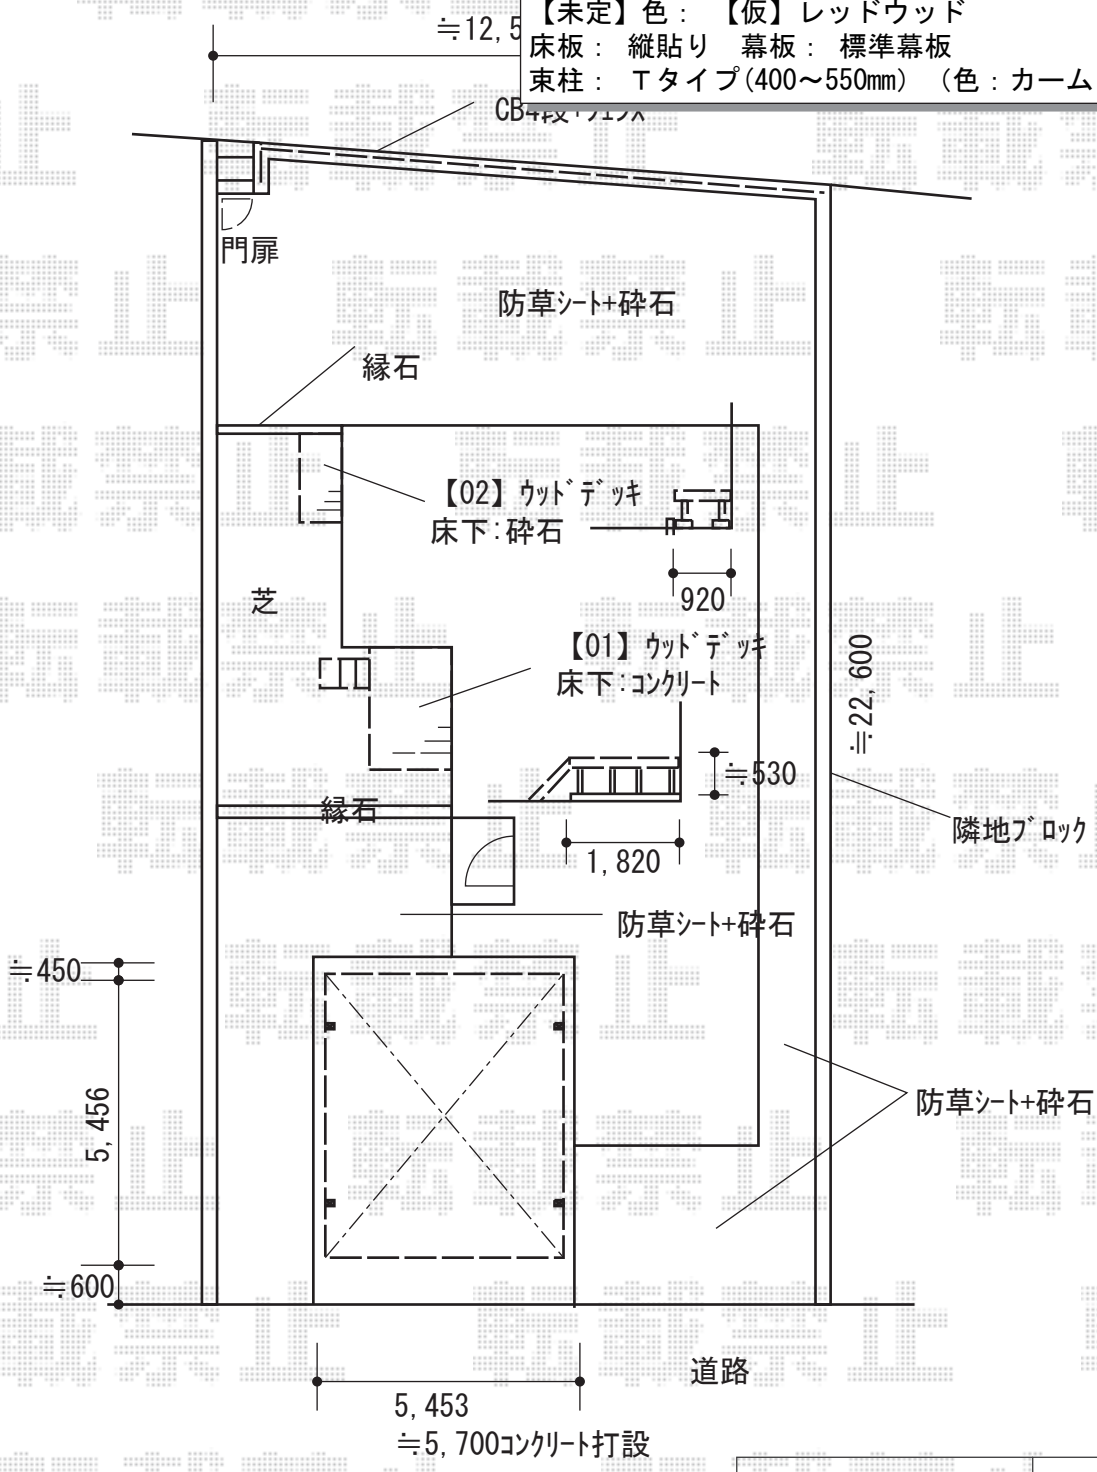

カーポート・フェンス・門扉・ウッドデッキ 施工概略図

Value Select 【01】 マージウッドデッキ
 間口= 1.5間(2,651mm) 出幅= 6尺(1,820mm)
 【未定】色: 【仮】レッドウッド
 床板: 縦貼り 幕板: 標準幕板
 束柱: Tタイプ(400~550mm) (色: カームブラック)

YKK AP 【01】 マージウッドデッキ ステップ (Sタイプ/2段)
 【未定】色: 【仮】レッドウッド

Value Select 【02】 マージウッドデッキ
 間口= 1.0間(1,851mm) 出幅= 3尺(920mm)
 【未定】色: 【仮】レッドウッド
 床板: 縦貼り 幕板: 標準幕板
 束柱: Tタイプ(400~550mm) (色: カームブラック)

2018-11-556899	担当者	伊野
----------------	-----	----