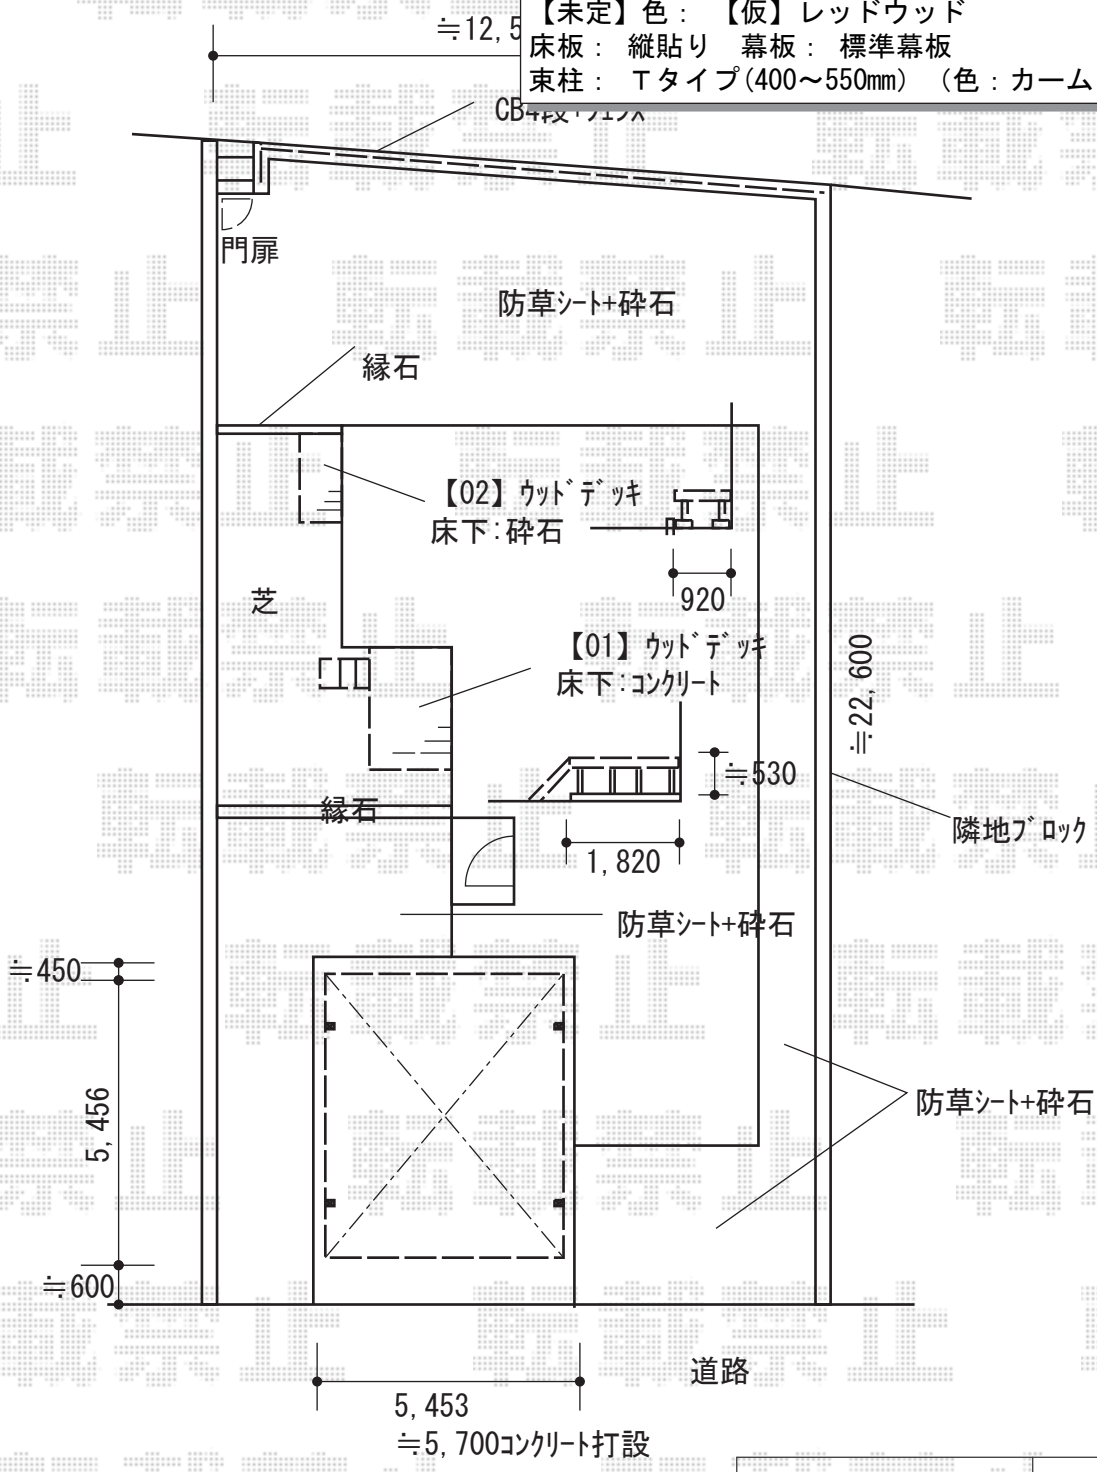

カーポート・フェンス・門扉・ウッドデッキ 施工概略図

Value Select 【01】 マージウッドデッキ  
 間口= 1.5間(2,651mm) 出幅= 6尺(1,820mm)  
 【未定】色: 【仮】レッドウッド  
 床板: 縦貼り 幕板: 標準幕板  
 束柱: Tタイプ(400~550mm) (色: カームブラック)

---

YKK AP 【01】 マージウッドデッキ ステップ (Sタイプ/2段)  
 【未定】色: 【仮】レッドウッド

---

Value Select 【02】 マージウッドデッキ  
 間口= 1.0間(1,851mm) 出幅= 3尺(920mm)  
 【未定】色: 【仮】レッドウッド  
 床板: 縦貼り 幕板: 標準幕板  
 束柱: Tタイプ(400~550mm) (色: カームブラック)

2018-11-556899	担当者	伊野
----------------	-----	----