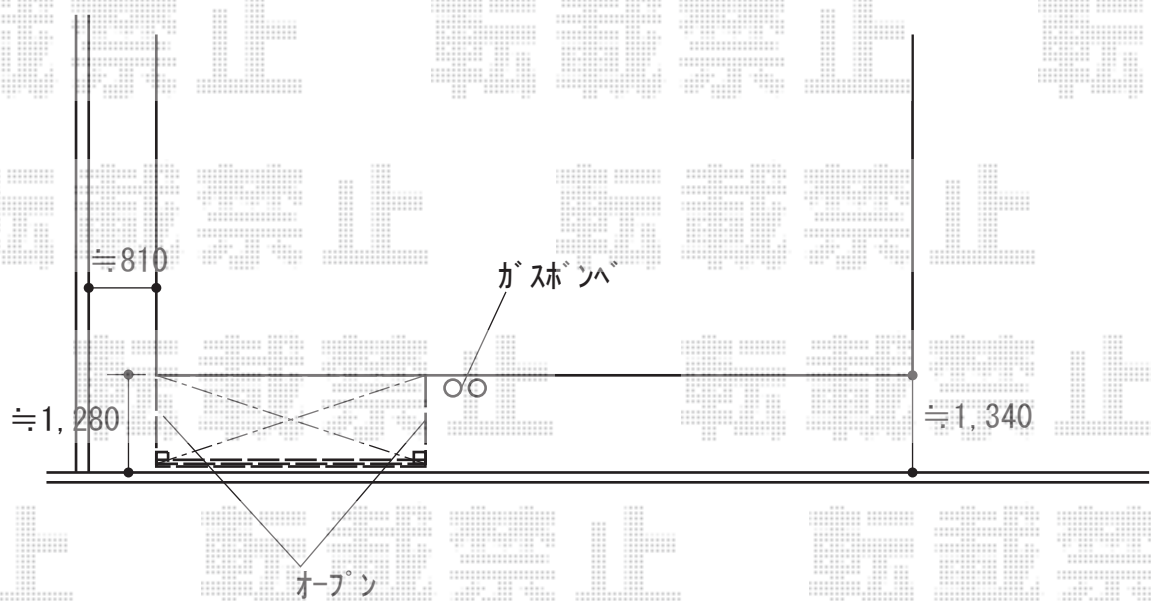

## ストックヤード 施工概略図

YKK AP スtockヤードII オープンタイプ 積雪～20cm対応

間口= 関東間2.0間 (3,660mm)

出幅= 4尺 (1,145mm)

高さ= 2,175mm

色： プラチナステン

屋根材： ポリカーボネート波板（色：クリアフロスト）\*価格別途

囲い材： ポリカーボネート波板（色：クリアフロスト）\*価格別途

側面ユニット(外観左/外観右)： なし

2018-11-556928

担当者

犬伏