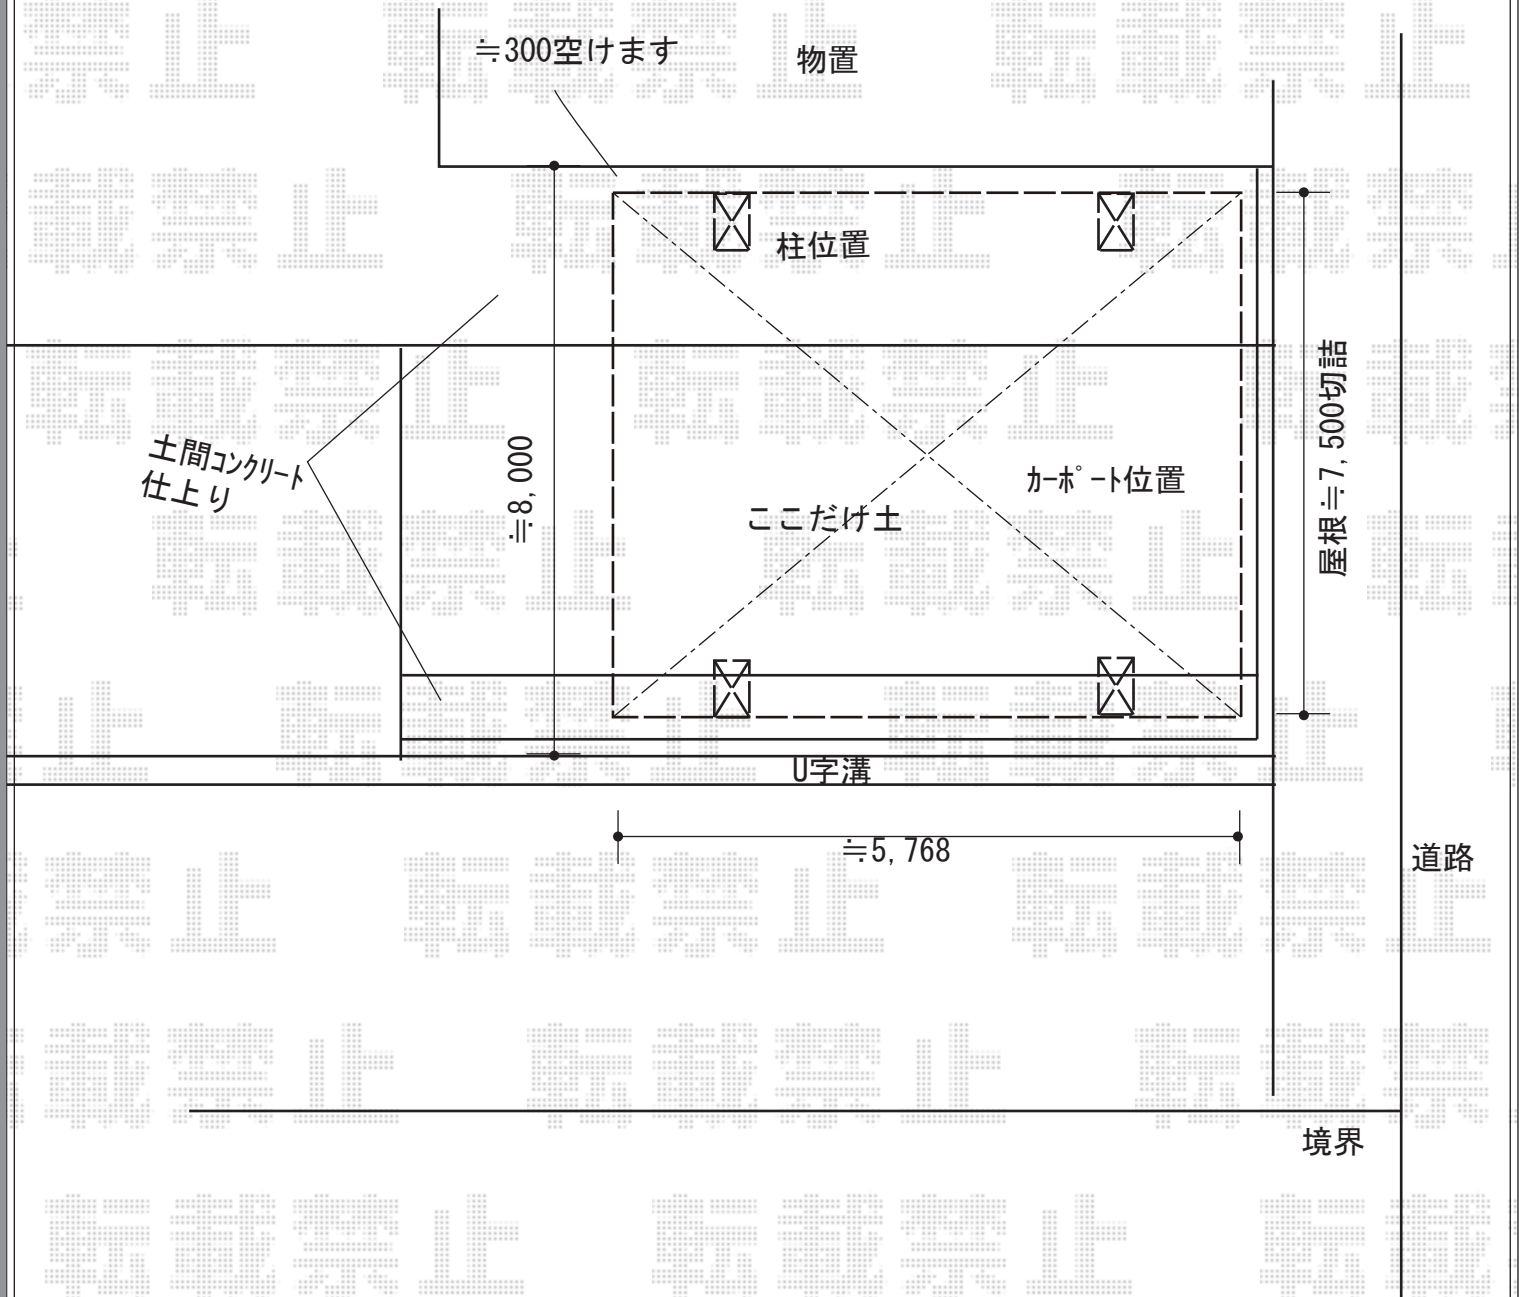

# カーポート 施工概略図

YKK AP エフルージュ トリプル 積雪~20cm対応  
 幅= 7,928mm  
 奥行= 5,768mm  
 色： プラチナステン  
 屋根材： 熱線遮断ポリカーボネート(クリアマット)  
 柱仕様： ハイルーフ柱仕様(有効高 約2,350mm)

YKK AP 台形枠付き サイドパネル 2段  
 奥行サイズ： 長さ57用  
 高さ= 1,8731mm\*2段  
 色： プラチチナステン  
 パネル材： ポリカーボネート(トーマイマット)  
 柱仕様： ハイルーフ仕様\*間柱1本