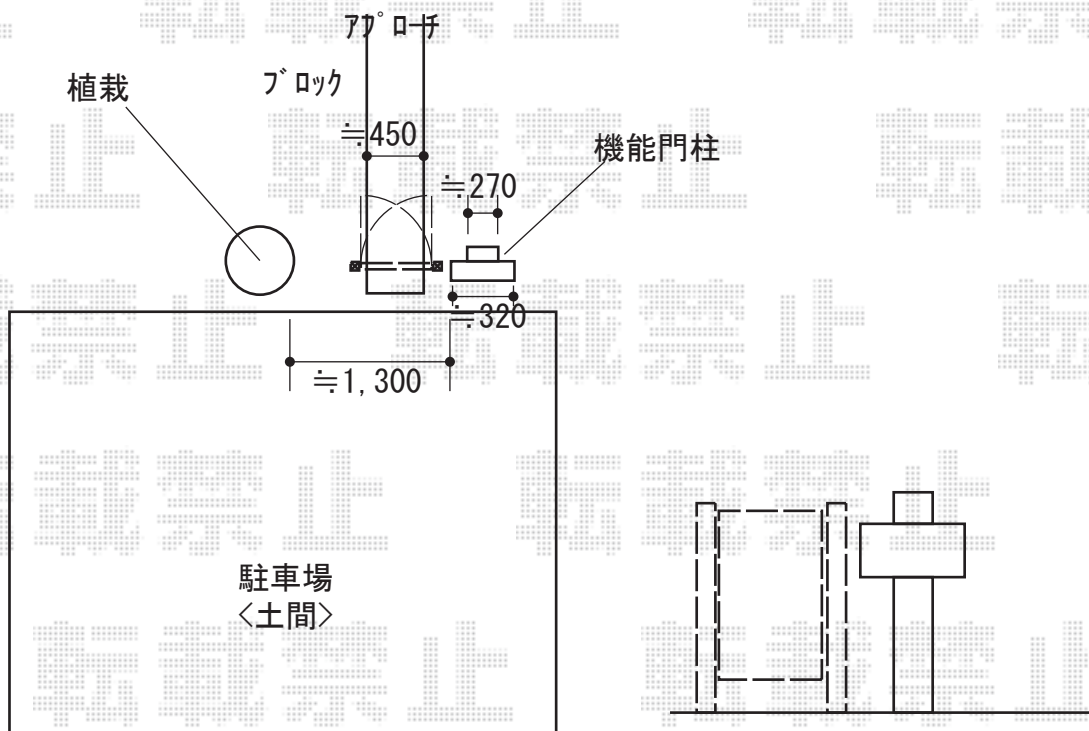

# 門扉 施工概略図

三協アルミ プロヴァンス2型 片開き 門柱タイプ  
扉幅 = 800mm  
扉高 = 1,000mm  
色 : アートブラック \*1色設定  
錠 : 打掛け錠 (LPU-02使用)  
開き : 内開き

※詳細な設置位置は、施工時再度お打合せくださいませ

2018-11-556984	担当者	山中
----------------	-----	----