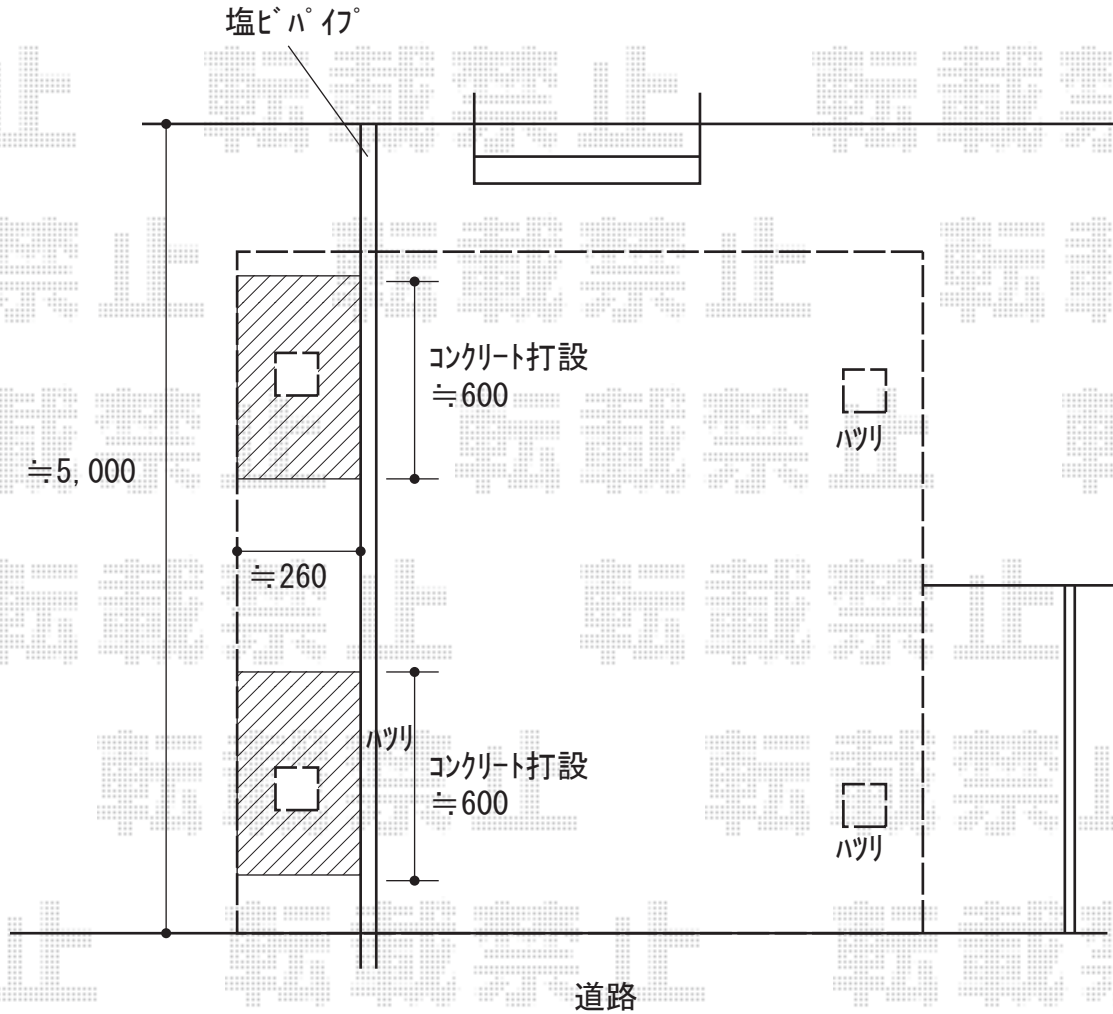

# カーポート 施工概略図

LIXIL ネスカR (ラウンドスタイル) ワイド 積雪~20cm対応  
幅= 6,060mm  
奥行= 4,980mm  
色: 【未定】  
屋根材: 熱線吸収ポリカーボネート (色: 【未定】)  
柱仕様: ロング柱28仕様 (有効高 約2,800mm)

2018-11-556986

担当者

村上