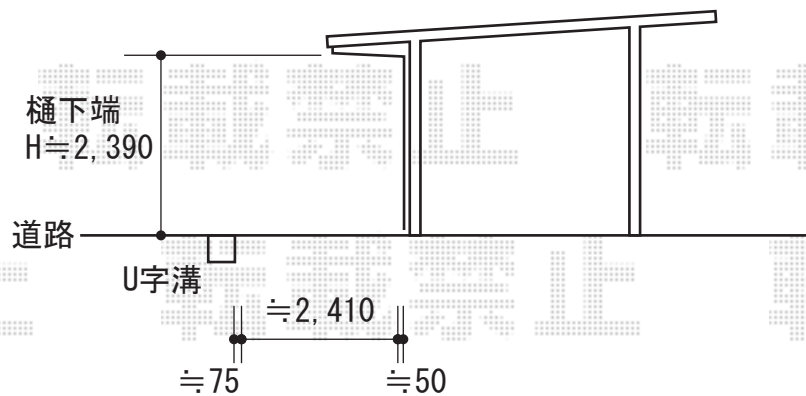

# カーゲート 施工概略図

LIXIL (TOEX) ワイドオーバードアS2型 手動式  
本体 (W×H) = (5,950mm × 1,200mm)  
色 : シャイングレー  
柱仕様 : ハイルフ柱仕様 (有効通過高2,150mm)  
駆動 : 手動式

2018-11-556999

担当者

山中