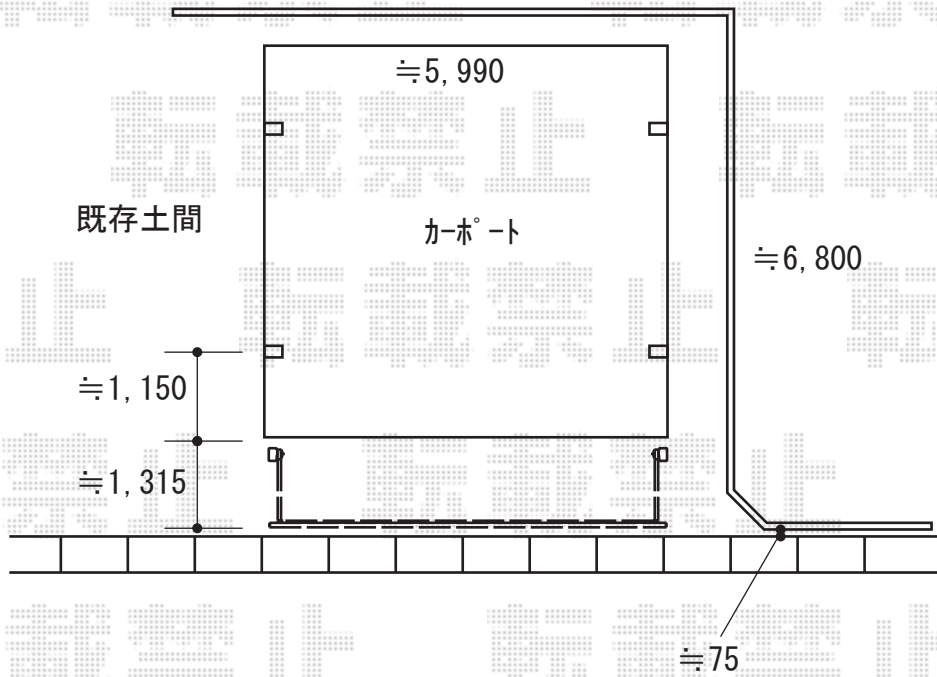

# カーゲート 施工概略図

LIXIL (TOEX) ワイドオーバードアS2型 手動式  
本体 (W×H) = (5,950mm × 1,200mm)  
色 : シャイングレー  
柱仕様 : ハイルフ柱仕様 (有効通過高2,150mm)  
駆動 : 手動式

2018-11-556999

担当者

山中