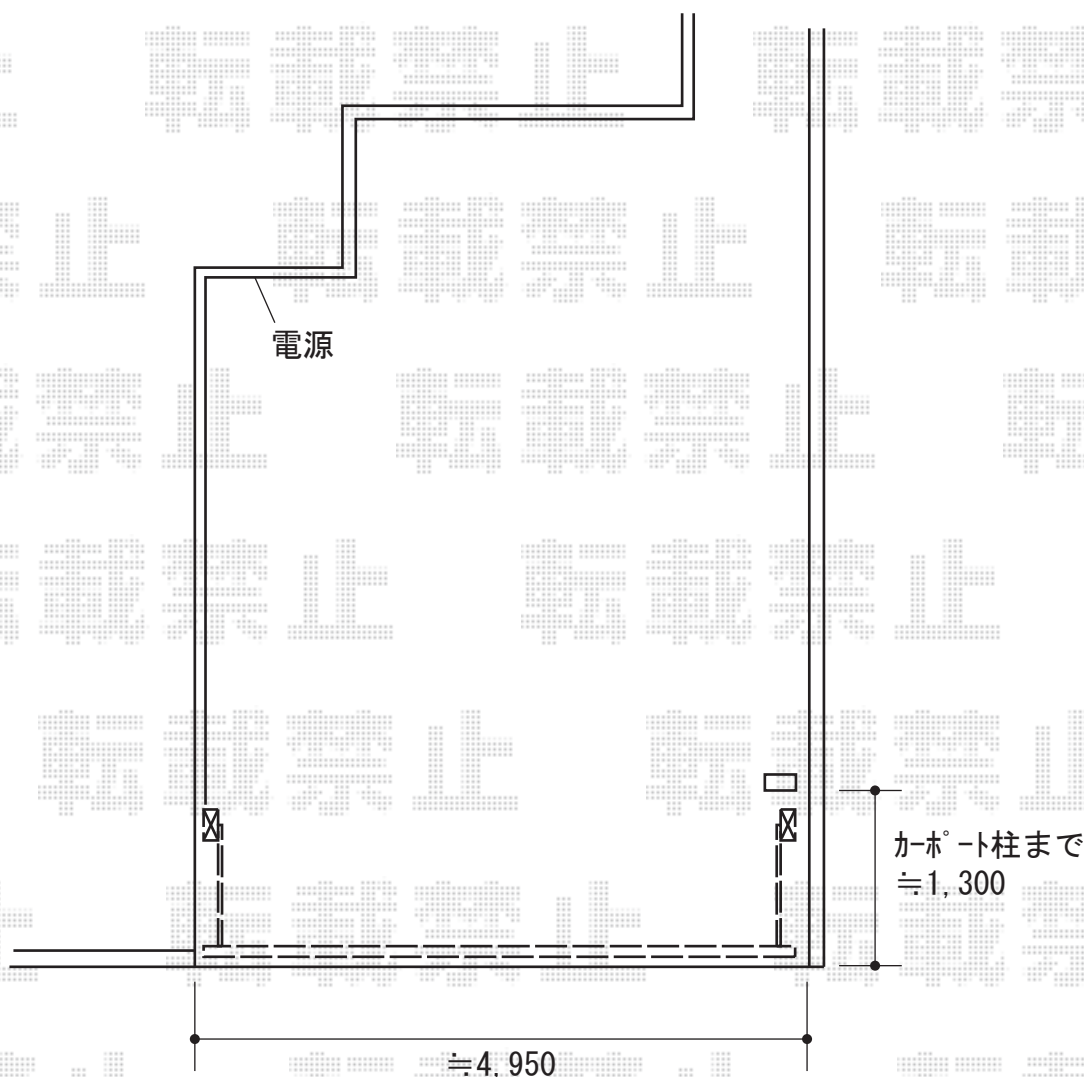

# カーゲート 施工概略図

LIXIL (TOEX) 【特注】ワイドオーバードアS2型 電動式  
本体 (W×H) = (【特注】4,850mm × 1,000mm)  
【未定】色： 【仮】オータムブラウン  
柱仕様： ハイルフ柱仕様 (有効通過高2,150mm)  
駆動： 1モーター外観左側駆動/AC100V結線用柱仕様  
リモコン： 標準2個入り

2018-11-557008

担当者

山中