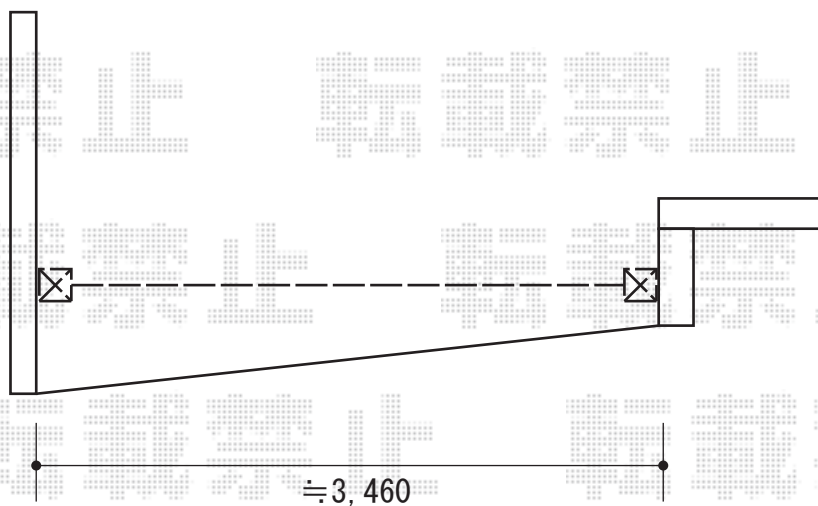

カーゲート 施工概略図

Value Select トリップゲート ペットガード型 ノンレール 片開き 37S
開口幅= 3,607mm
全幅= 3,707mm
たたみ幅= 702mm
高さ= 1,200mm
色： ブラック
キャスター数： 3箇所
落棒数： 2本
吊元柱： 外観右

2018-11-557060

担当者

山中