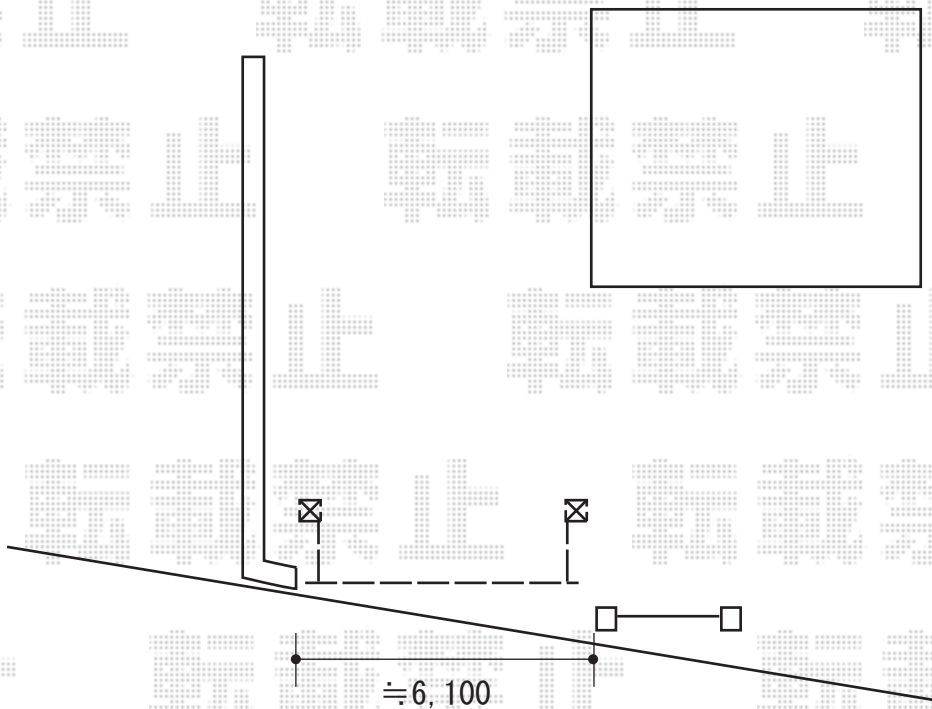

跳ね上げ門扉 施工概略図

三協アルミ ラビーネ1型 ワイド 電動式

本体 (W×H) = (5,950mm × 1,200mm)

色： サンシルバー

【未定】柱仕様： 【仮】ハイルーフ仕様 (有効開口 約2,142mm)

駆動： 1モーター/外観左駆動

リモコン： 標準2個入り

LIXIL ラビーネ用リモコン送信機 (追加用) ×1台