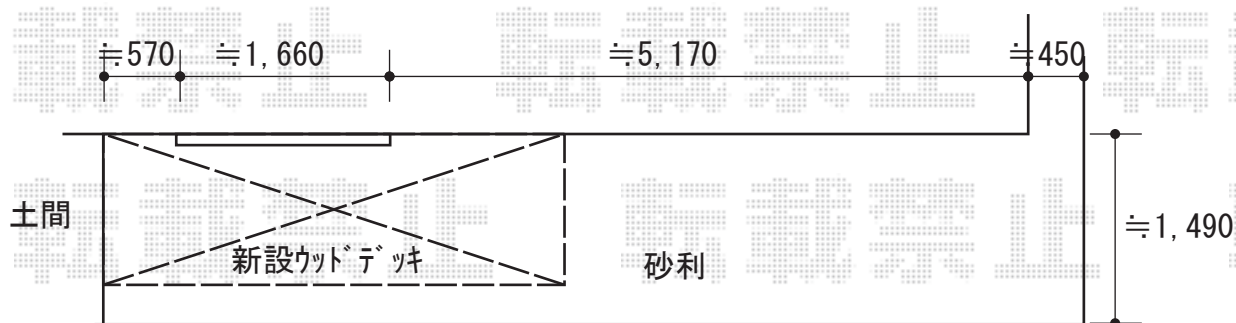

ウッドデッキ 施工概略図

YKK AP リウッドデッキ 200

間口= 2.0間(3,651mm)

出幅= 4尺(1,220mm)

色: レッドブラウン

床板: 縦貼り

幕板: 標準幕板

束柱: Tタイプ(400~550mm) (色: カームブラック)