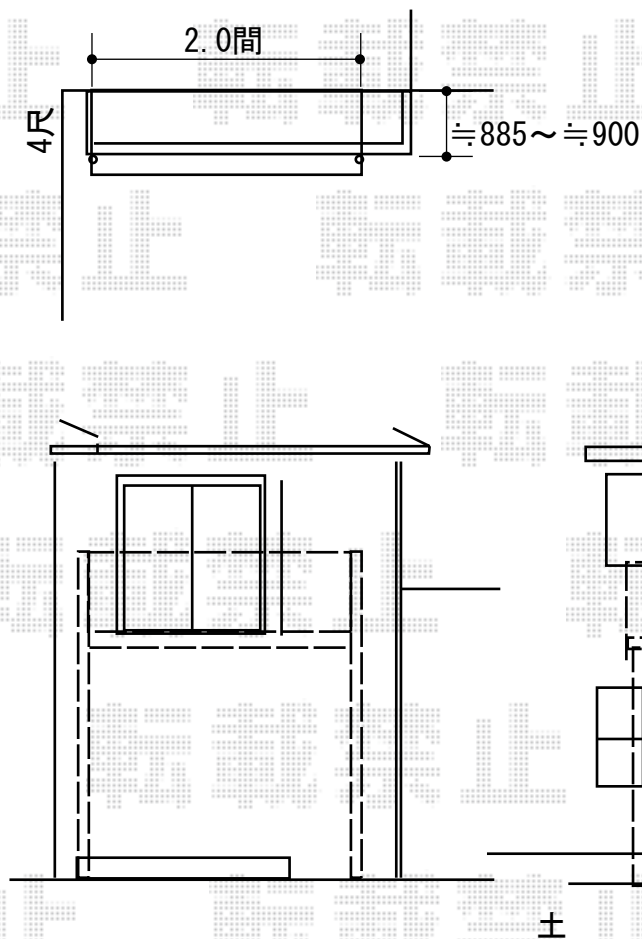

エクステリア工事 施工概略図

LIXIL(トステム) ビューステージHスタイル 縦太格子 単体 柱建て式  
間口= 関東間2.0間 (3,640mm)  
出幅= 4尺 (1,185mm)  
色: ホワイト  
床材: グレー (塩ビデッキボード)  
柱仕様: 柱建てタイプ ※ロング柱  
追加部材: 柱移動部品セット

2018-11-557383

担当者

小林