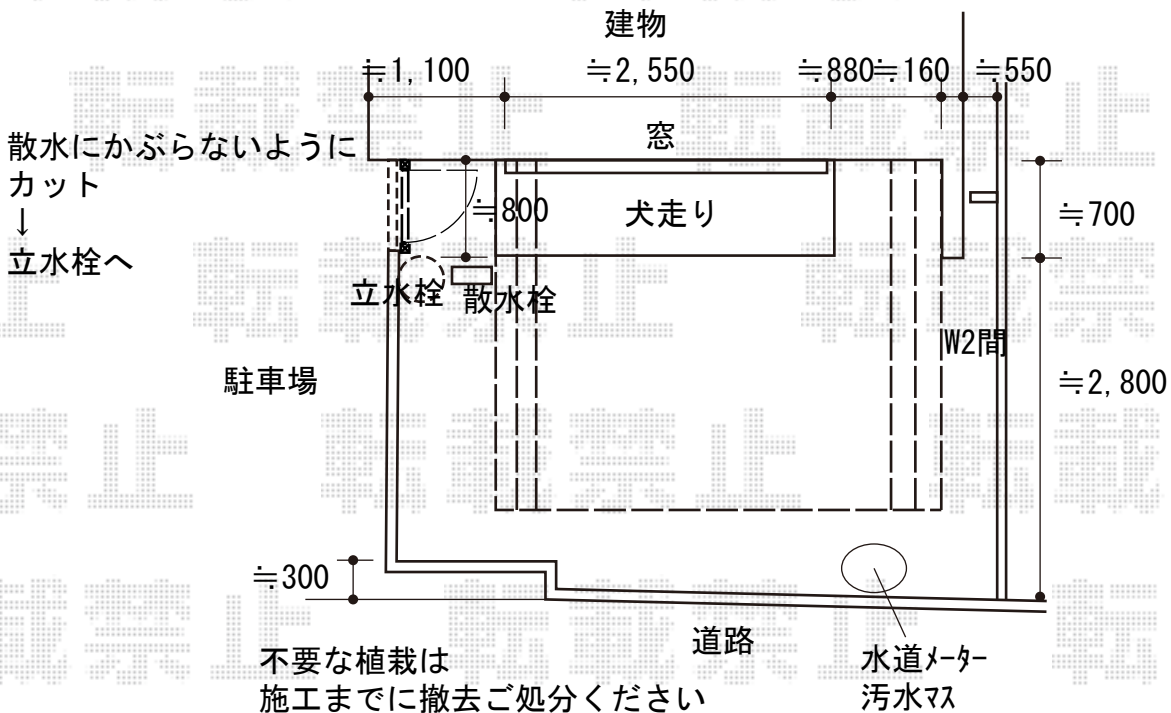

ウッドデッキ工事 施工概略図

YKK AP リウッドデッキ 200
間口= 2.0間 (3,651mm)
出幅= 8尺 (2,420mm)
色: ホワイトブラウン
床板: 縦貼り
幕板: 標準幕板
束柱: Tタイプ (400~550mm) (色: プラチナステン)

納まりはイメージとなります。

施工に際して最終的な設置位置のご確認をお願い致します。

サッシ下納まり

2018-11-557447

担当者

犬伏