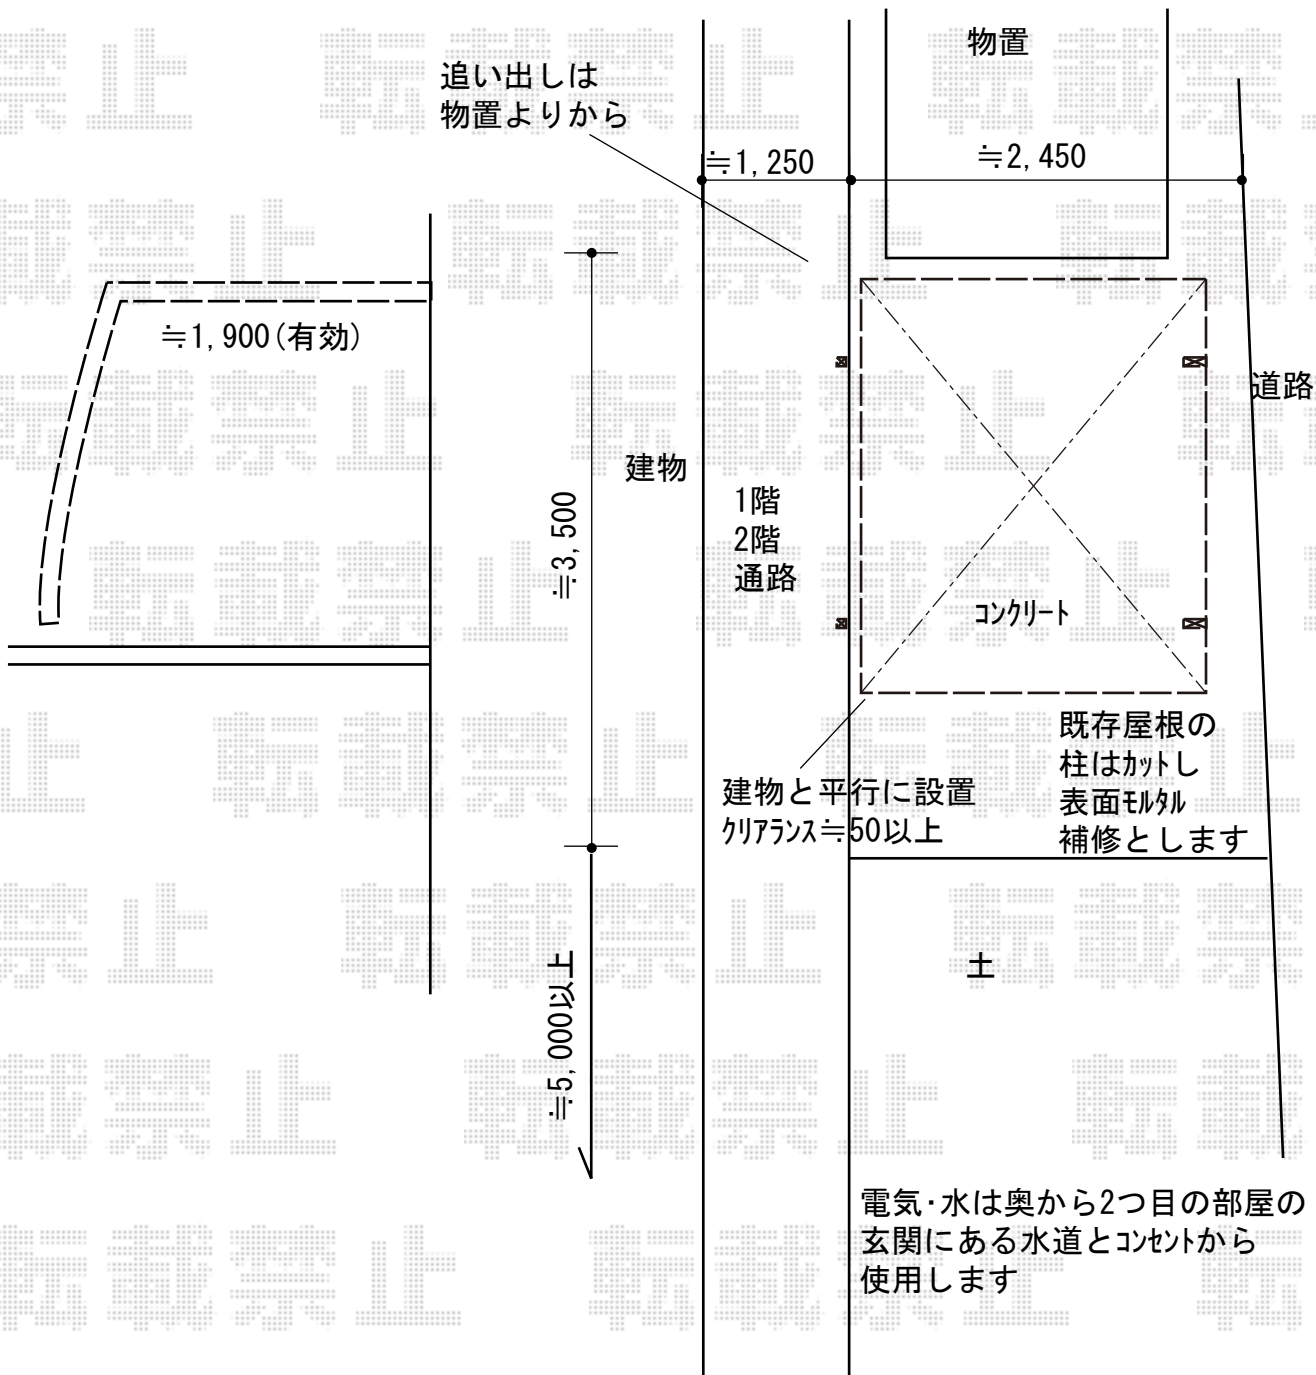

サイクルポート 施工概略図

LIXIL ネスカRミニ (ラウンドスタイル) 積雪~20cm対応  
 幅= 2,101mm  
 奥行= 2,862mm(4台用)  
 色: シャイングレー  
 屋根材: ポリカーボネート (クリアマット・すりガラス調)  
 柱仕様: 標準柱仕様 (有効高 約1,900mm)

納まりイメージ

2018-11-557538

担当者

村上 (公)