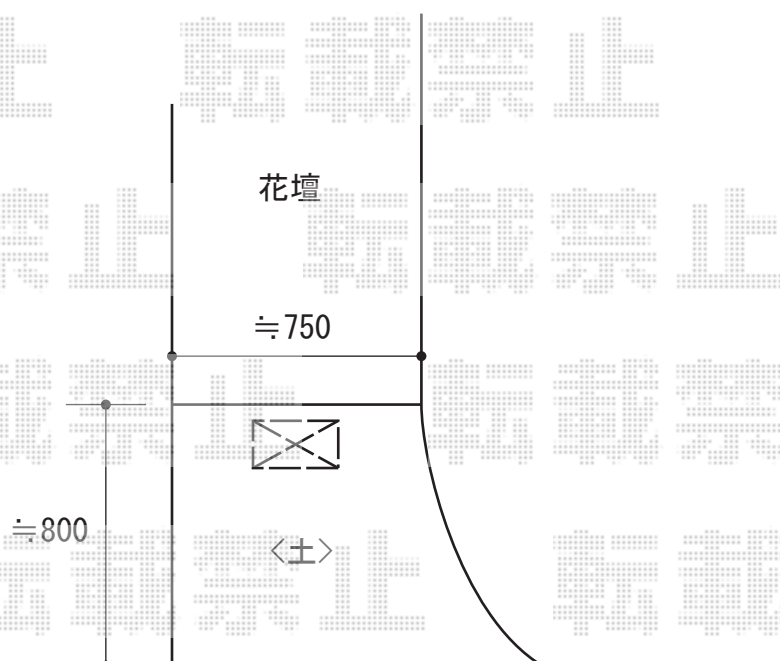

機能門柱 施工概略図

四国化成 ブルーム門柱 M2型

本体： 1

ポスト： 縦型ポスト

アルファベットシール： 白

色： ブラックつや消し

LIXIL 汎用形材

角材用キャップ（樹脂） t=1： 2個入り× 1

色： オータムブラウン

LIXIL パナソニック ワイヤレスカラーテレビドアホンP

2：7型親子セット： 1

増設ワイヤレスモニター子機 2.2インチ： 1

2018-11-557568

担当者

中島