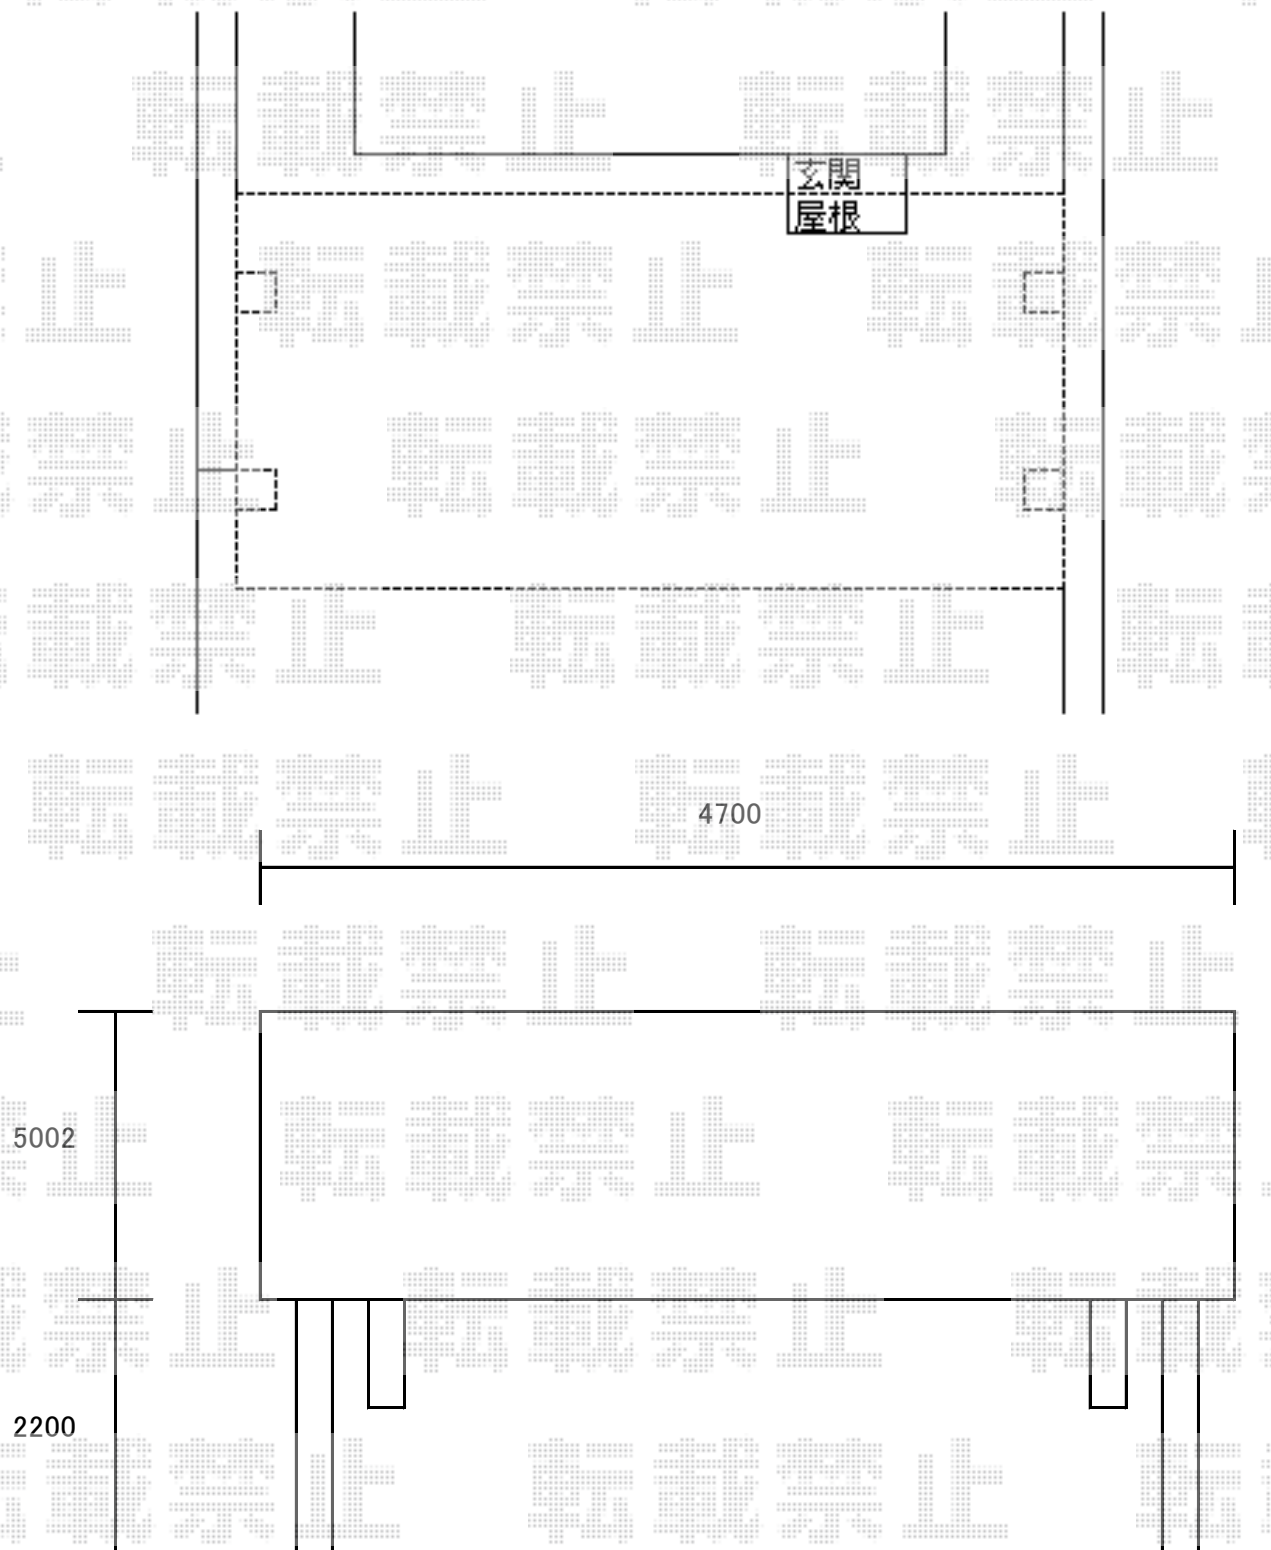

カーポート 施工概略図

Value Select ソリッドポート ワイド 積雪~20cm対応

幅= 4,827mm

奥行= 5,002mm

色： シャイングレー

屋根材： 熱線吸収ポリカーボネート（クリアマットS・すりガラス調）

柱仕様： 標準柱仕様（有効高 約2,200mm）

4700