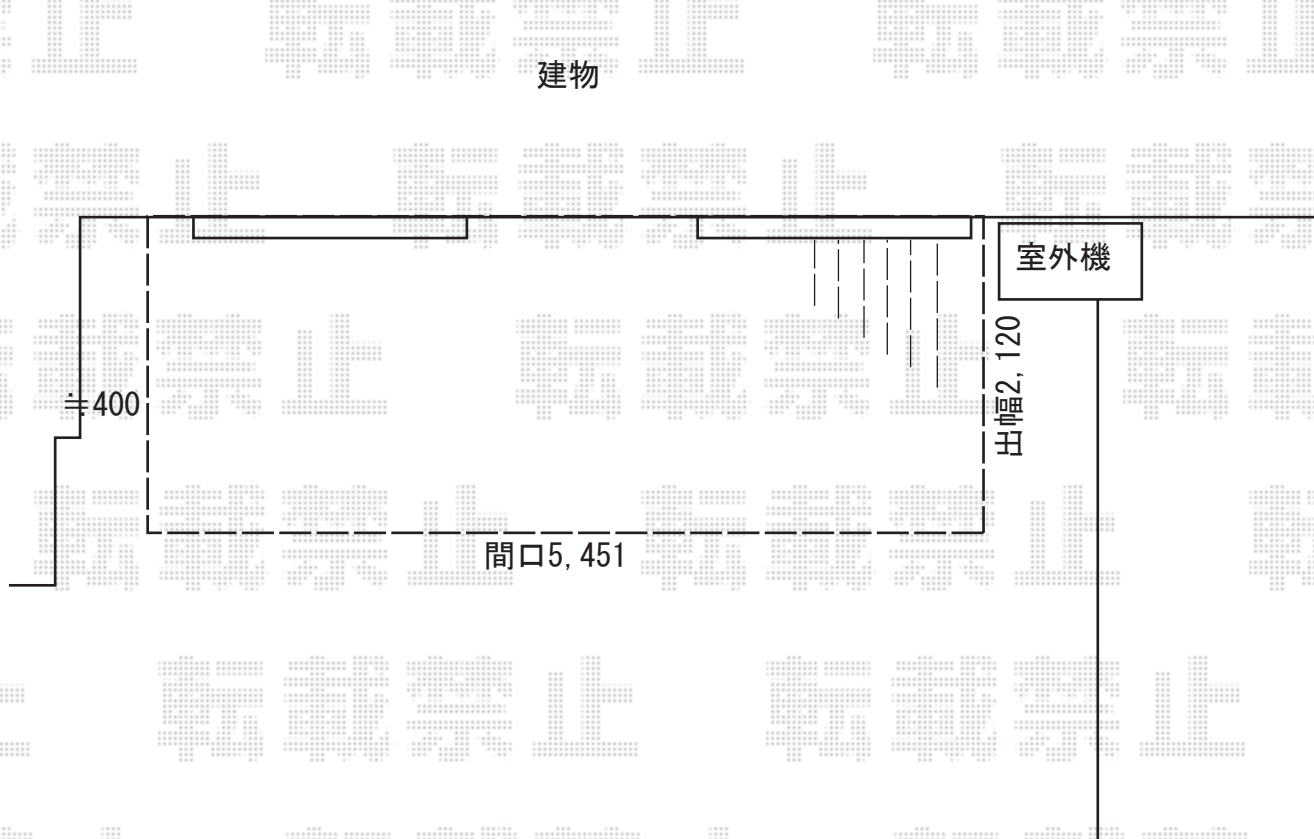

ウッドデッキ 施工概略図

YKK AP リウッドデッキ 200
間口= 3.0間(5,451mm)
出幅= 7尺(2,120mm)
色： ナチュラルブラウン
床板： 縦貼り
幕板： 標準幕板
束柱： Tタイプ(400~550mm) (色：プラチナステン)

2018-10-549487

担当者

伊野