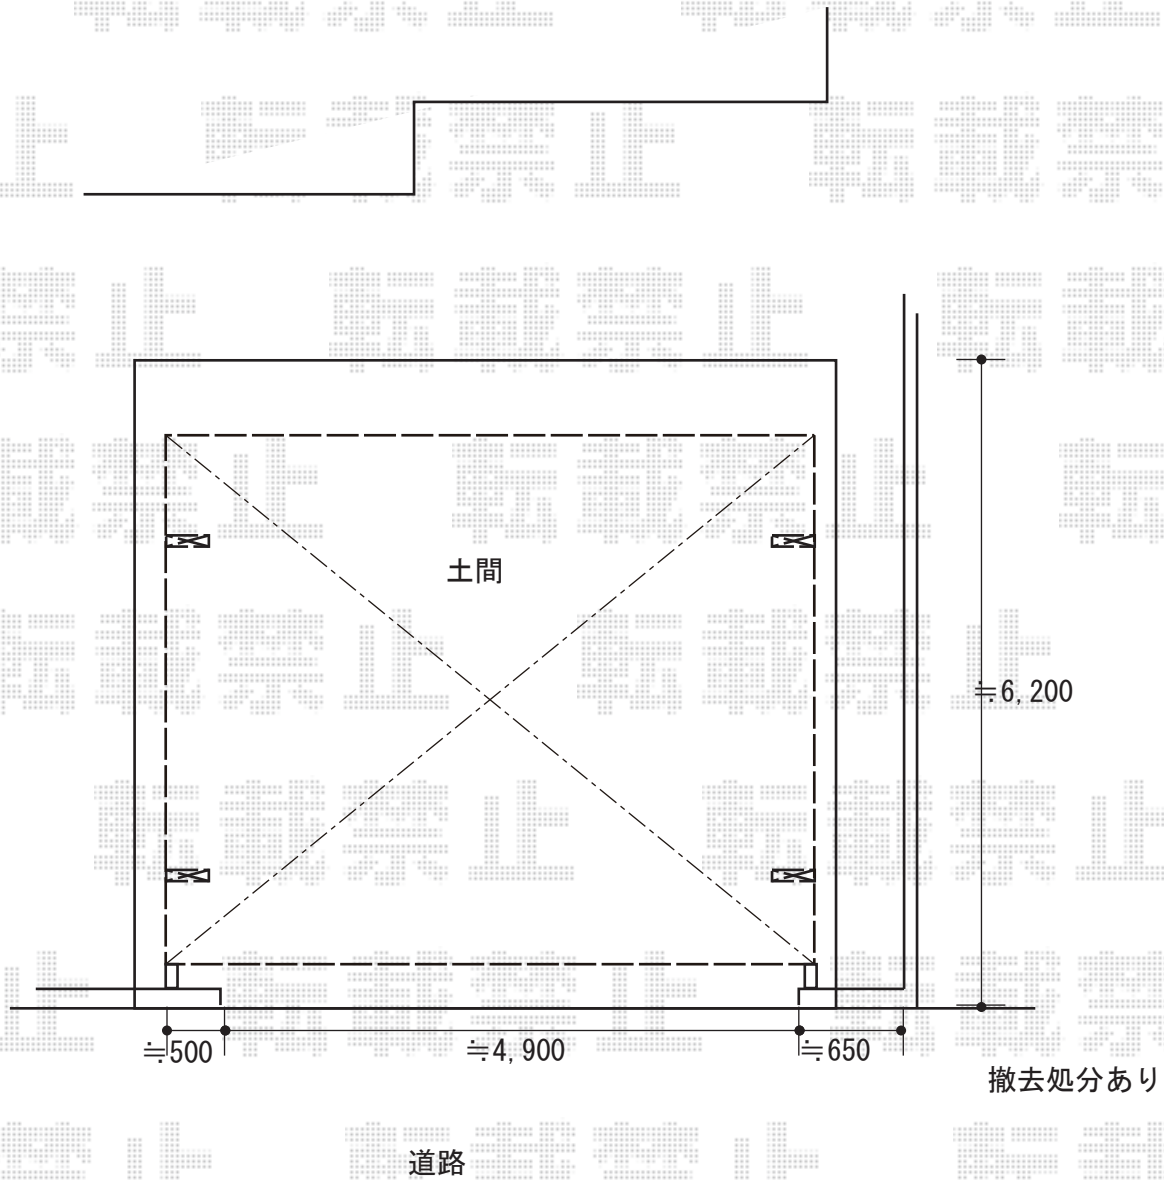

カーポート 施工概略図

YKK AP レイナツインポートグラン 積雪~20cm対応
幅= 5,392mm
奥行= 5,400mm
色 : ブラウン
屋根材 : ポリカーボネート (トーマイマット)
柱仕様 : ハイルフ柱仕様 (有効高 約2,350mm)

2018-11-557622

担当者

新西