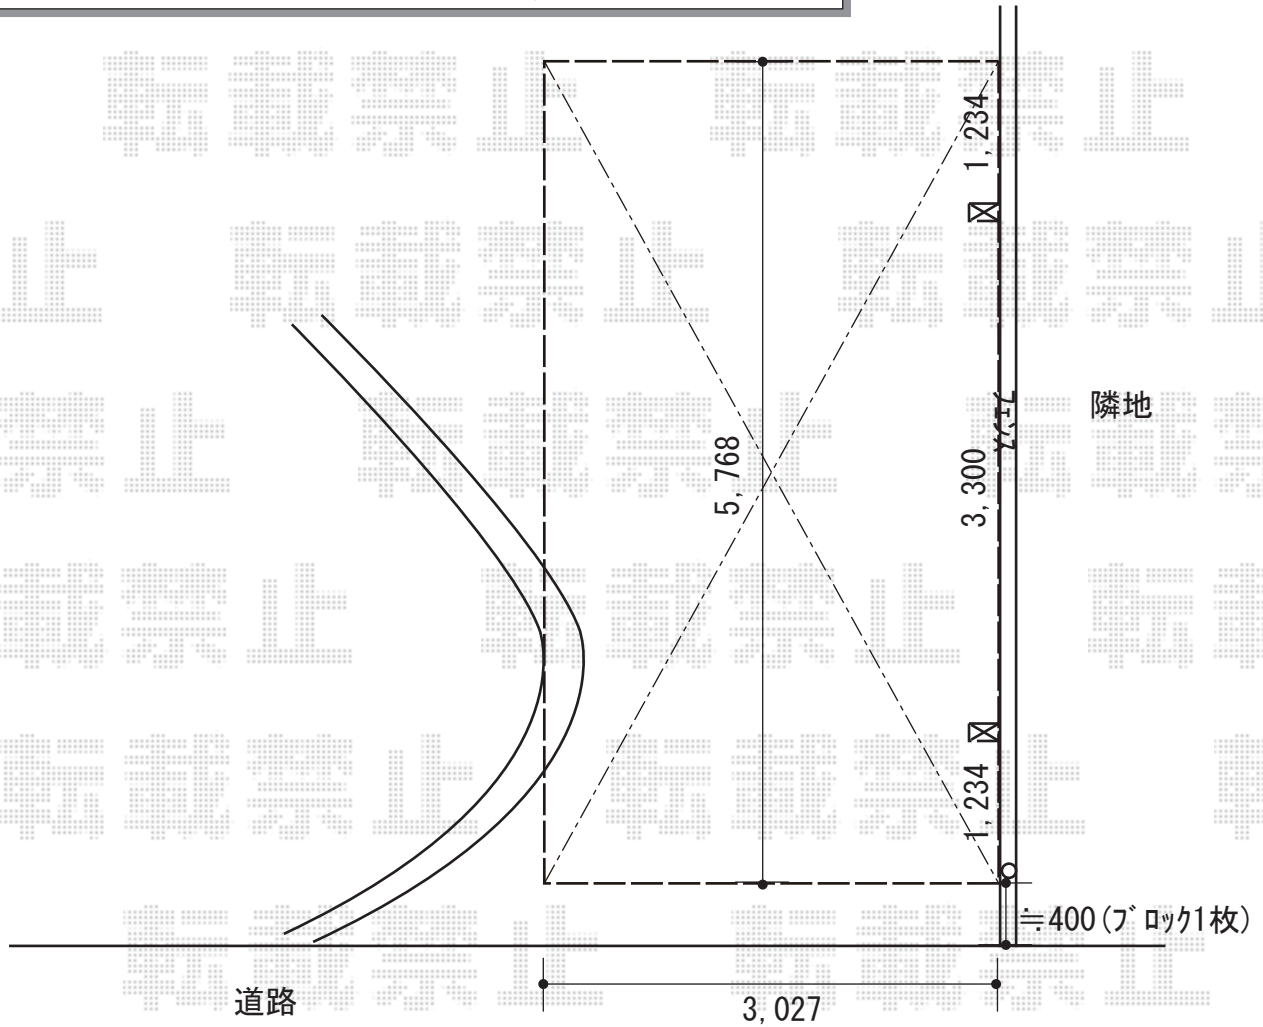

カーポート 施工概略図

YKK AP エフルージュグラン 積雪～20cm対応
 幅= 3,027mm
 奥行= 5,768mm
 色： ブラウン
 屋根材： 熱線遮断ポリカーボネート（アースブルーマット調）
 柱仕様： ハイルフ柱仕様（有効高 約2,350mm）

2018-11-557635

担当者

村上（公）