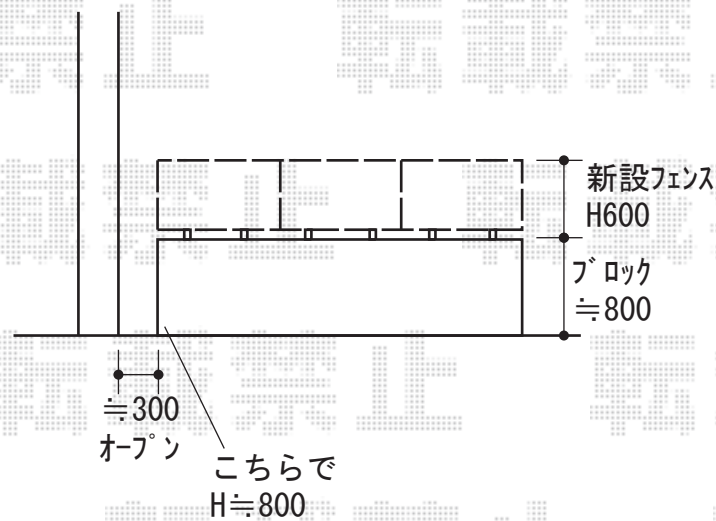

# フェンス 施工概略図

LIXIL (TOEX) キャスティナF型フェンス  
本体1枚 (W×H) = T-6 (1,000×540mm) × 3枚  
柱セット： 2本入 × 3セット  
色： スモークグリーン

2018-11-557651

担当者

上谷