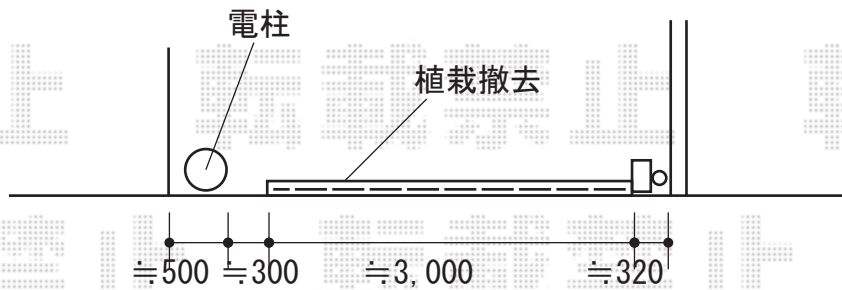

# フェンス 施工概略図

LIXIL (TOEX) キャスティナF型フェンス  
本体1枚 (W×H) = T-6 (1,000×540mm) × 3枚  
柱セット： 2本入 × 3セット  
色： スモークグリーン

2018-11-557651

担当者

上谷