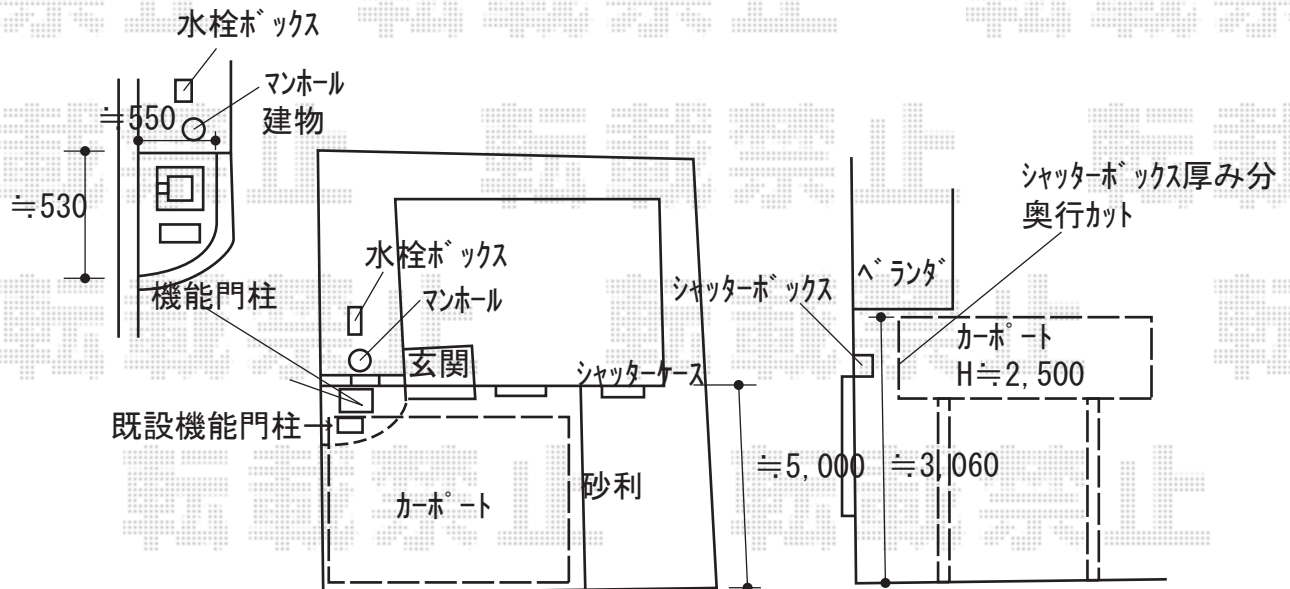

エクステリア 施工概略図

LIXIL ネスカR (ラウンドスタイル) ワイド 積雪~20cm対応
 幅= 6,060mm
 奥行= 4,980mm
 色: ブラック
 屋根材: 熱線吸収ポリカーボネート (クリアマットS・すりガラス調)
 柱仕様: ロング柱25仕様 (有効高 約2,500mm)

ユニソン ファミエンテ
 スタンド: 1口 (色マットブラック) × 1
 パン: 陶芸ポットデミ (色スチールブラック) × 1
 蛇口: プレーンフォーセットホース用蛇口B (色シルバー) × 1