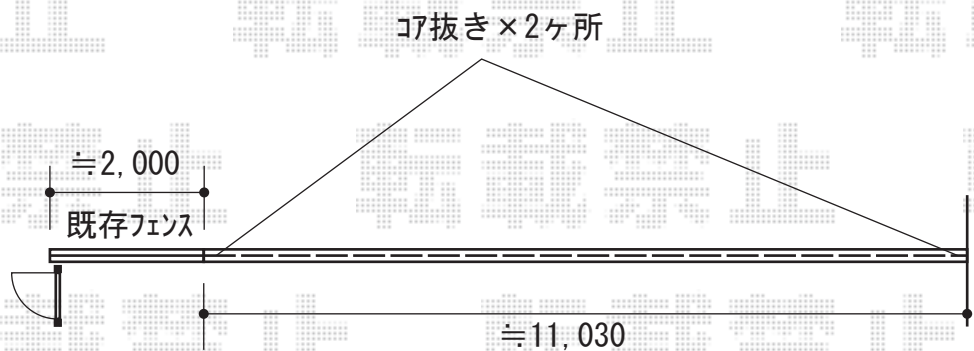

## フェンス 施工概略図

LIXIL (TOEX) ハイグリッドフェンスUF8型 フリーポールタイプ  
本体1枚 (W×H) = T-6 (1,996×540mm) × 6本  
スチール柱 : T-6 × 7本  
小口キャップ : 18コ入 × 2セット  
色 : アイボリーホワイト

2018-11-557738

担当者

安田