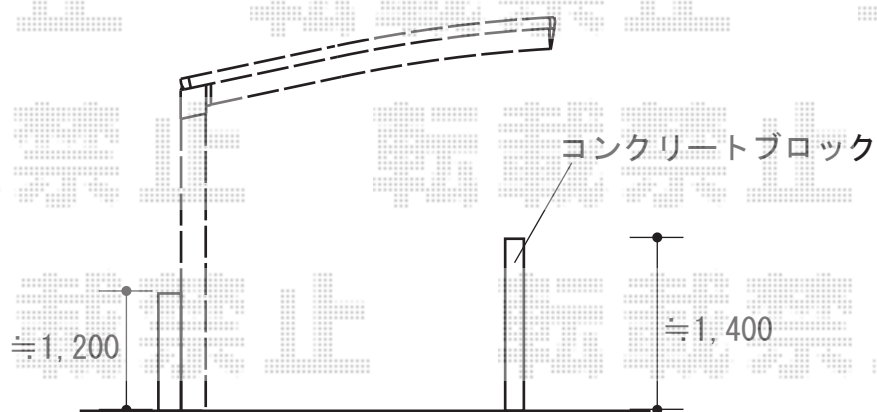

カーポート 施工概略図

LIXIL ネスカR (ラウンドスタイル) 積雪~20cm対応

幅= 2,999mm

奥行= 5,686mm

色: シャイングレー

屋根材: 熱線吸収ポリカーボネート (ブルーマットS・すりガラス調)

柱仕様: 標準柱仕様 (有効高 約2,200mm)

2018-11-557742