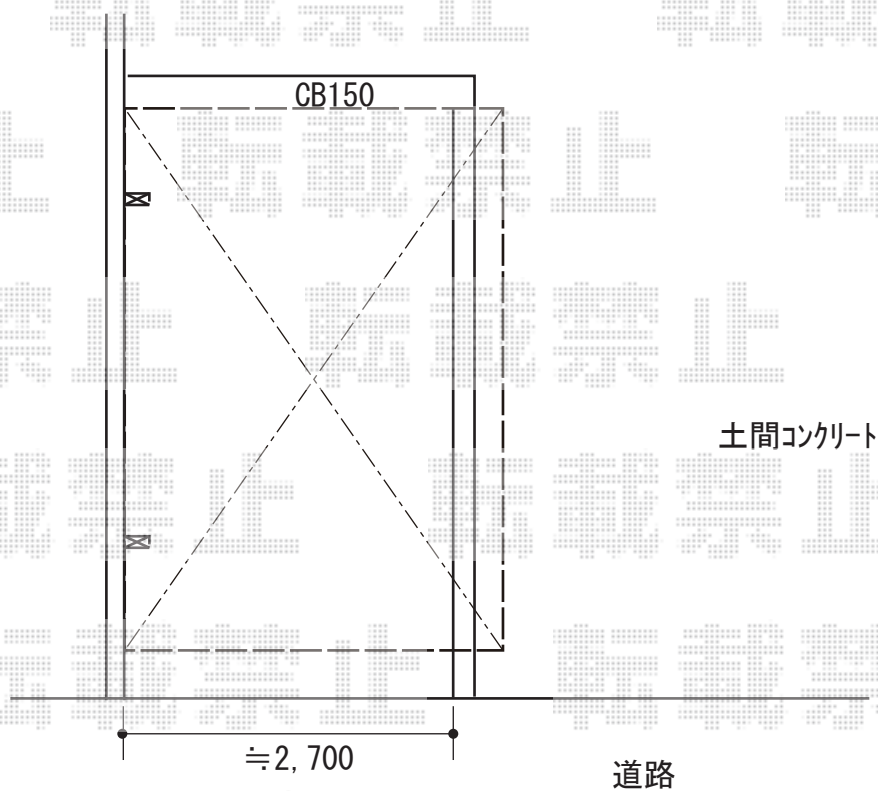

カーポート 施工概略図

LIXIL ネスカR (ラウンドスタイル) 積雪~20cm対応

幅= 2,999mm

奥行= 5,686mm

色: シャイングレー

屋根材: 熱線吸収ポリカーボネート (ブルーマットS・すりガラス調)

柱仕様: 標準柱仕様 (有効高 約2,200mm)

2018-11-557742