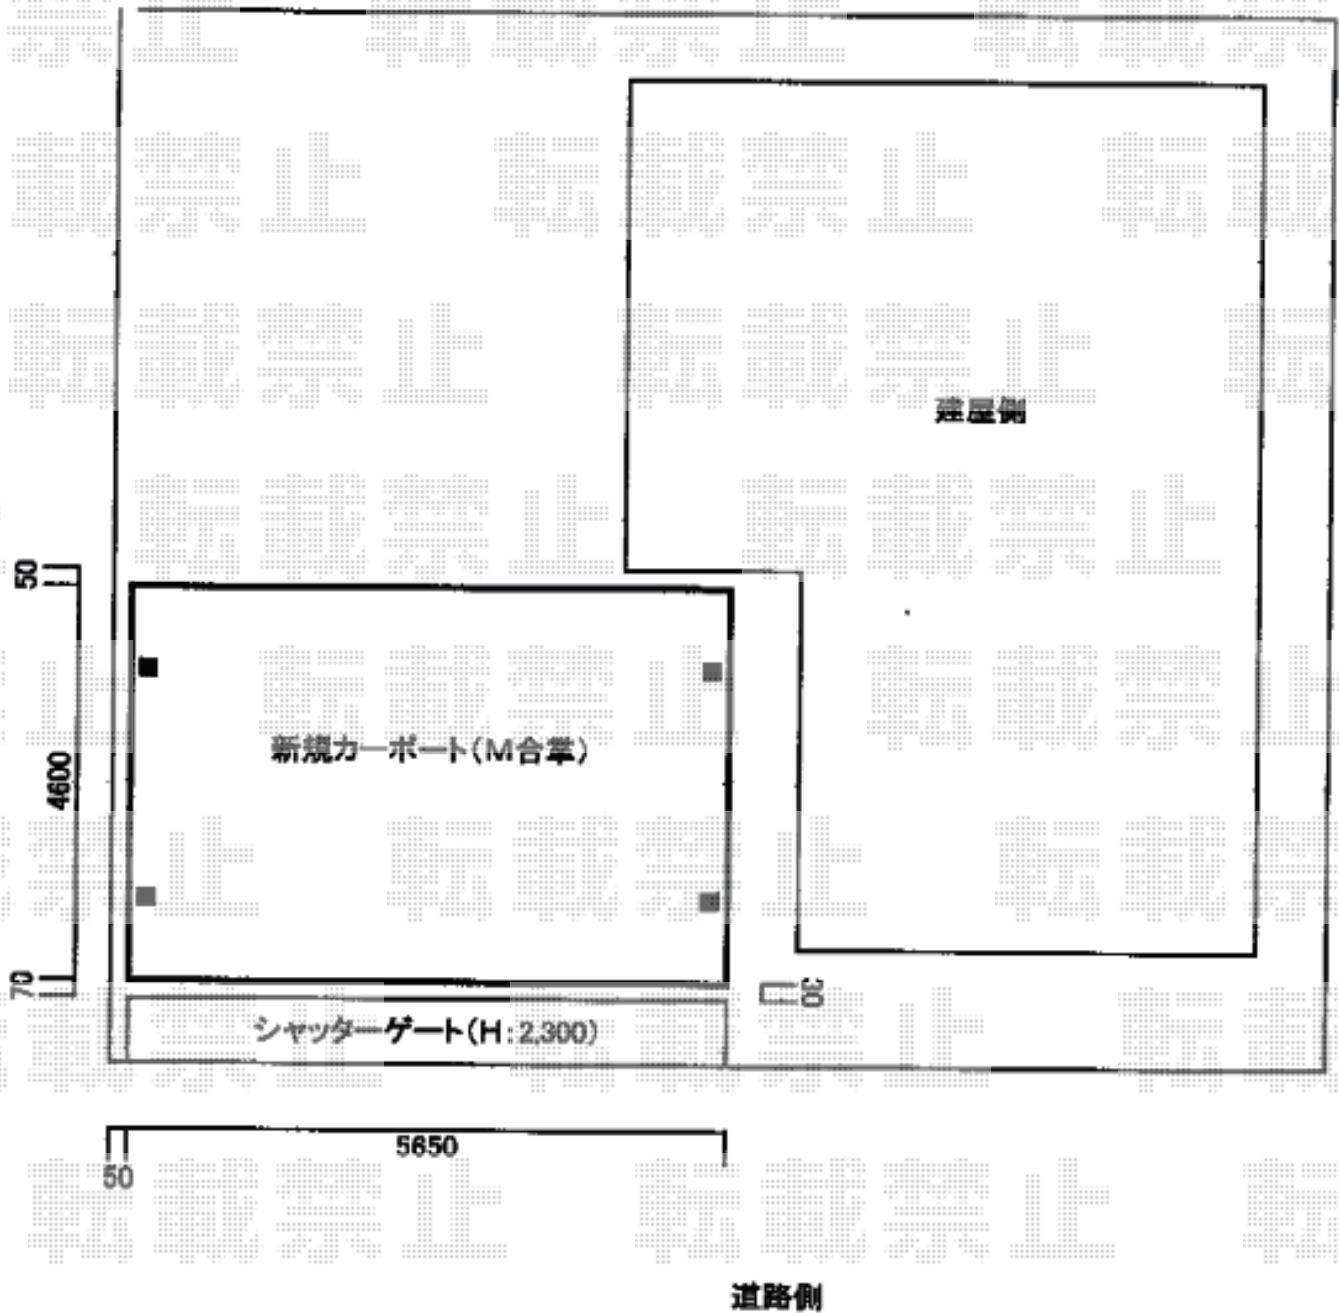

カーポート 施工概略図

YKK AP レイナポートグラン M合掌 積雪～20cm対応
幅= 5,714 (27+30) mm
奥行= 5,052mm
色： カームブラック
屋根材： 熱線遮断ポリカーボネート（アースブルーマット調）
柱仕様： ハイルフ柱仕様（有効高 約2,350mm）

2018-11-557890

担当者

新西