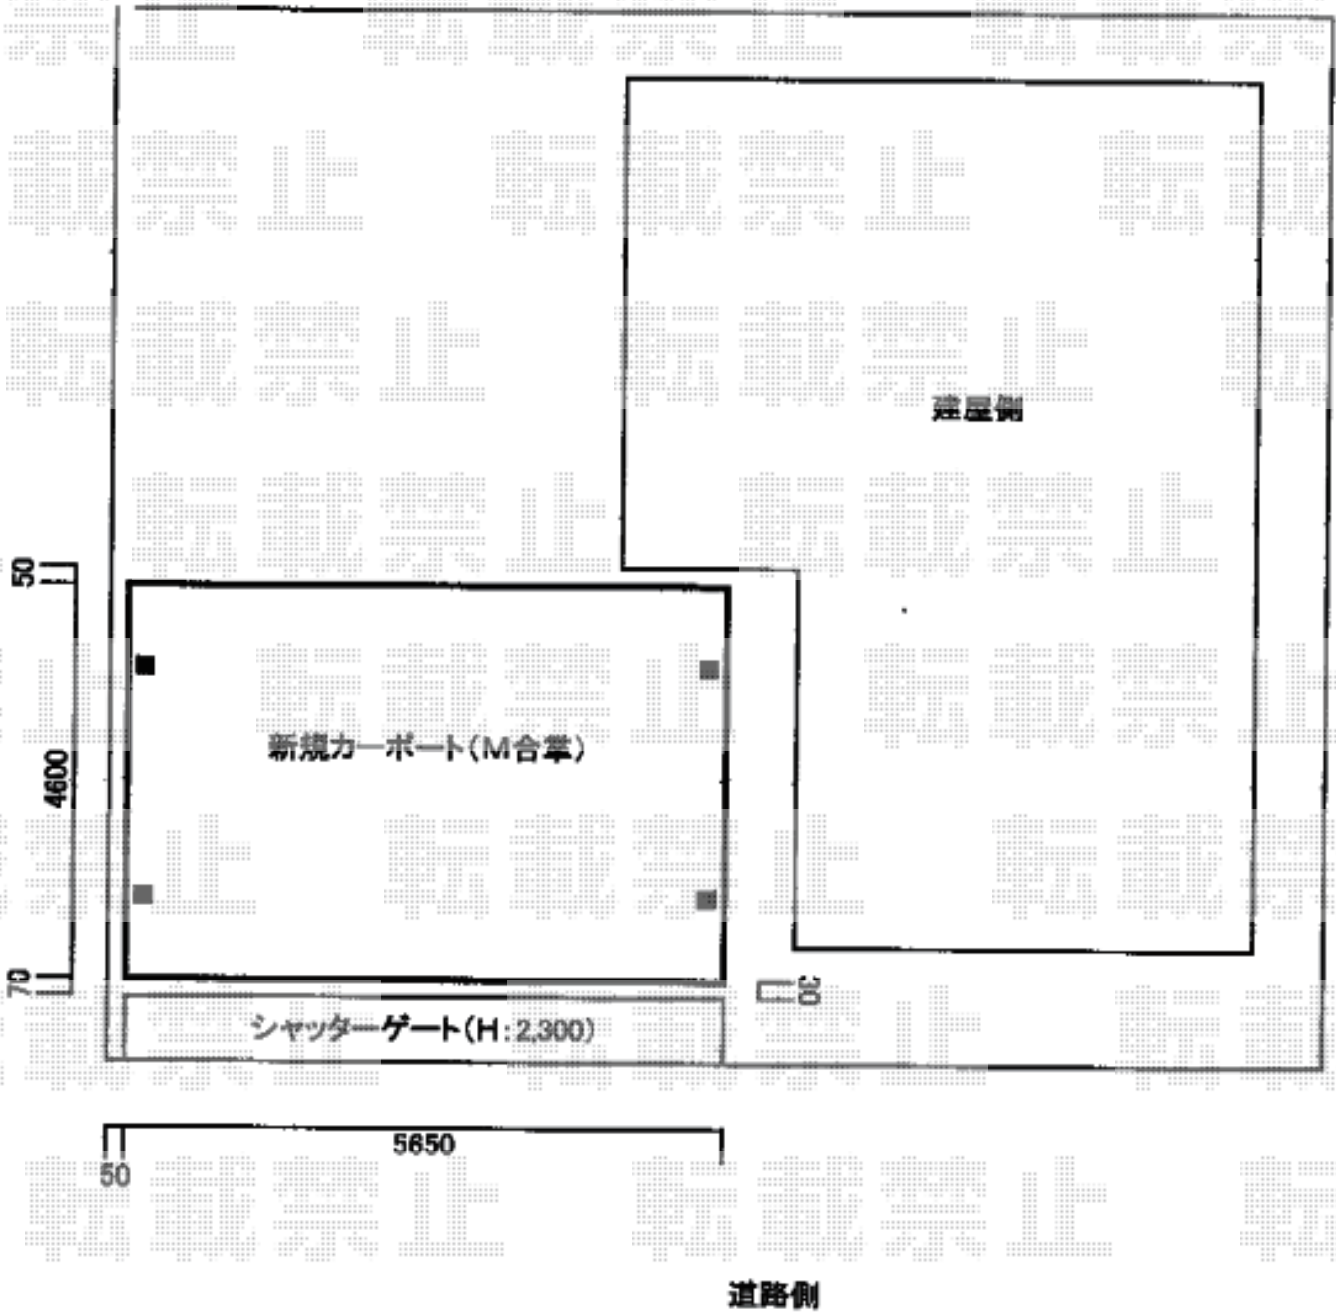

# カーポート 施工概略図

YKK AP レイナポートグラン M合掌 積雪～20cm対応  
幅= 5,714 (27+30) mm  
奥行= 5,052mm  
色： カームブラック  
屋根材： 熱線遮断ポリカーボネート (アースブルーマット調)  
柱仕様： ハイルフ柱仕様 (有効高 約2,350mm)

2018-11-557890	担当者	新西
----------------	-----	----