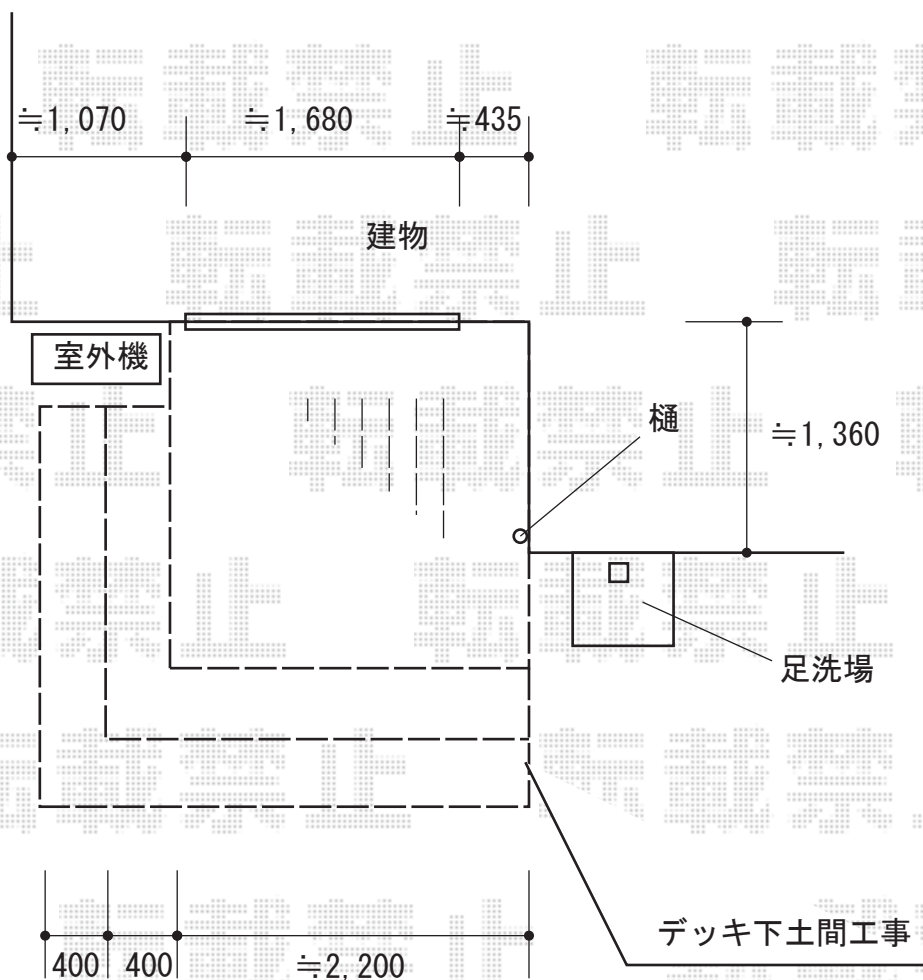

ウッドデッキ 施工概略図

YKK AP リウッドデッキ 200
間口= 2,251mm 出幅= 7尺(2,120mm)
色： レッドブラウン 床板： 縦貼り 幕板： 標準幕板
束柱： Tタイプ(400~550mm) (色： カームブラック)

YKK AP リウッドデッキ200 段床セット L字2段×1セット
間口= 2,251mm
出幅= 1,820mm
色： レッドブラウン/束柱色： カームブラック

【イメージ図】

※束石は使用致しません

2018-11-557950	担当者	木附
----------------	-----	----