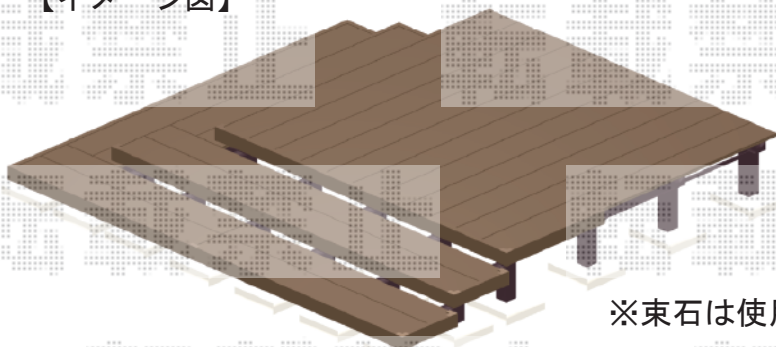

ウッドデッキ 施工概略図

YKK AP リウッドデッキ 200
間口= 2,251mm 出幅= 7尺(2,120mm)
色： レッドブラウン 床板： 縦貼り 幕板： 標準幕板
束柱： Tタイプ(400~550mm) (色： カームブラック)

YKK AP リウッドデッキ200 段床セット L字2段×1セット
間口= 2,251mm
出幅= 1,820mm
色： レッドブラウン/束柱色： カームブラック

【イメージ図】

※束石は使用致しません

2018-11-557950	担当者	木附