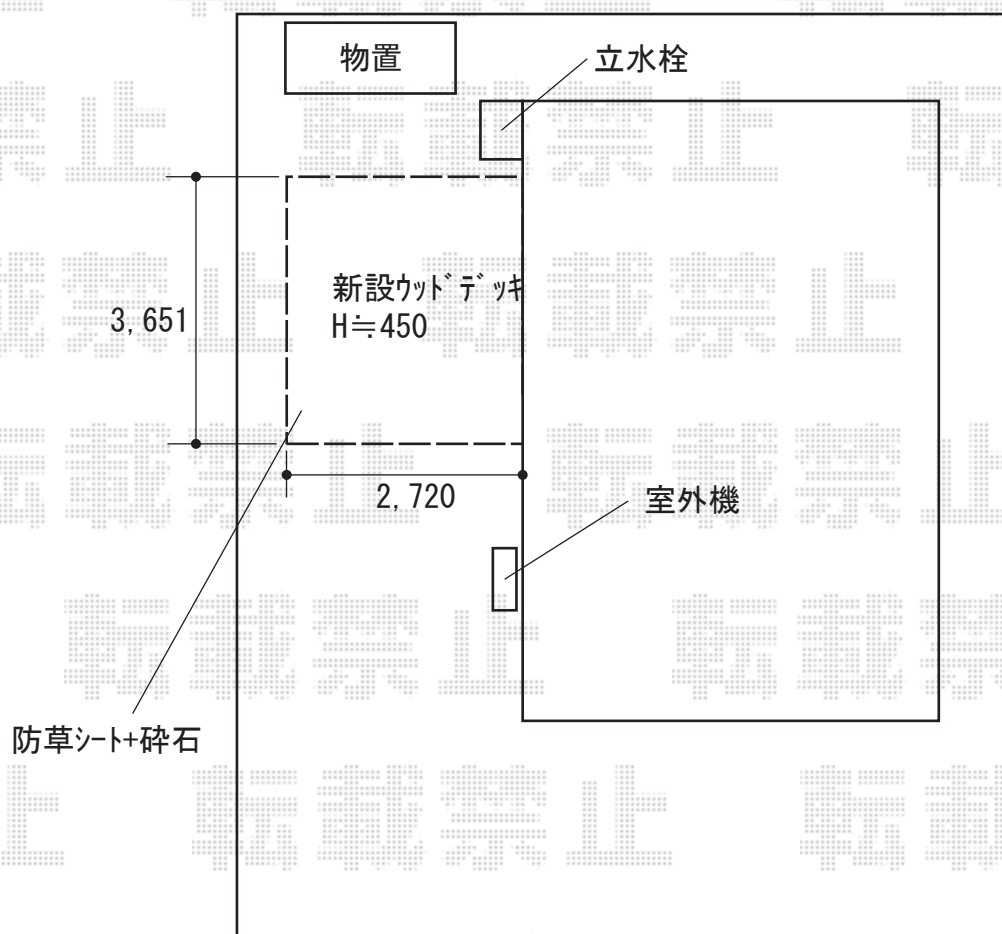

# ウッドデッキ 施工概略図

YKK AP リウッドデッキ 200  
間口= 2.0間(3,651mm)  
出幅= 9尺(2,720mm)  
色： ナチュラルブラウン  
床板： 縦貼り  
幕板： 標準幕板  
束柱： Tタイプ(400~550mm) (色：カームブラック)

2018-11-557994

担当者

犬伏