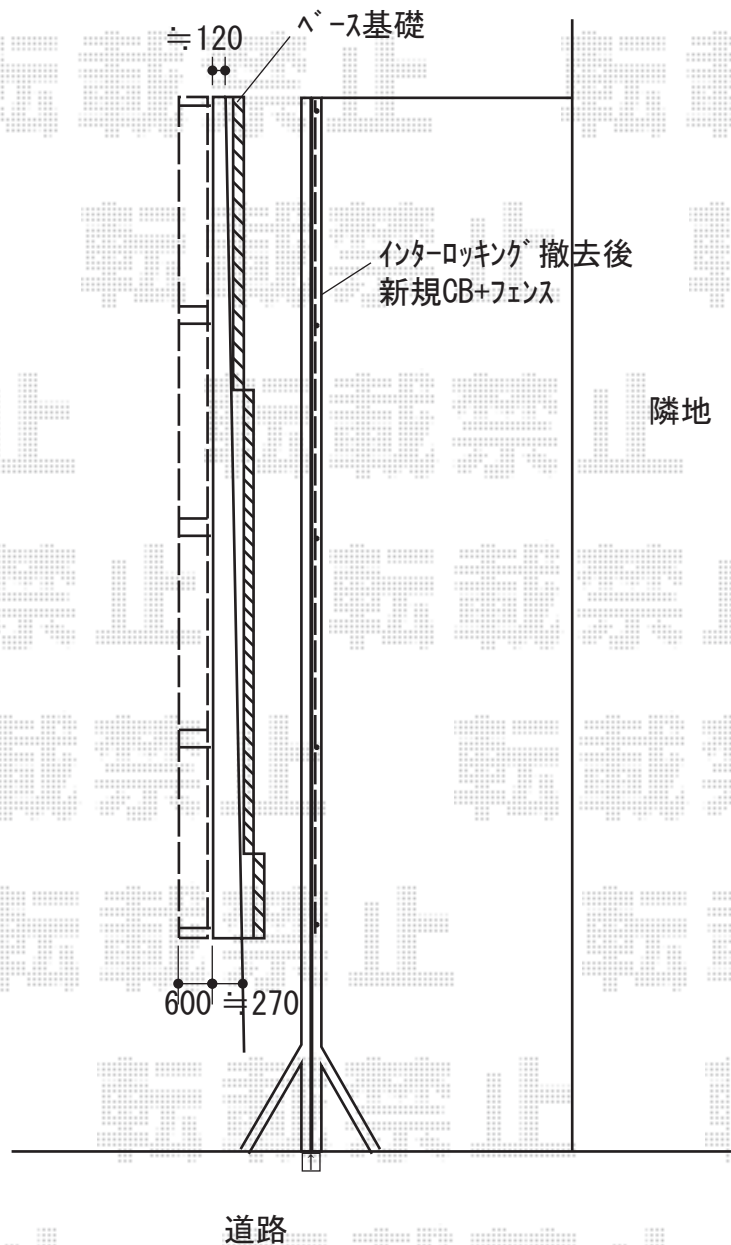

フェンス 施工概略図

LIXIL (TOEX) ハイグリッドフェンスN8型 フリーポールタイプ
本体1枚 (W×H) = T-6 (1,996×520mm) × 4枚
アルミ型材柱： T-6 × 5本
色： シャイングレー

2018-11-558020

担当者

上谷