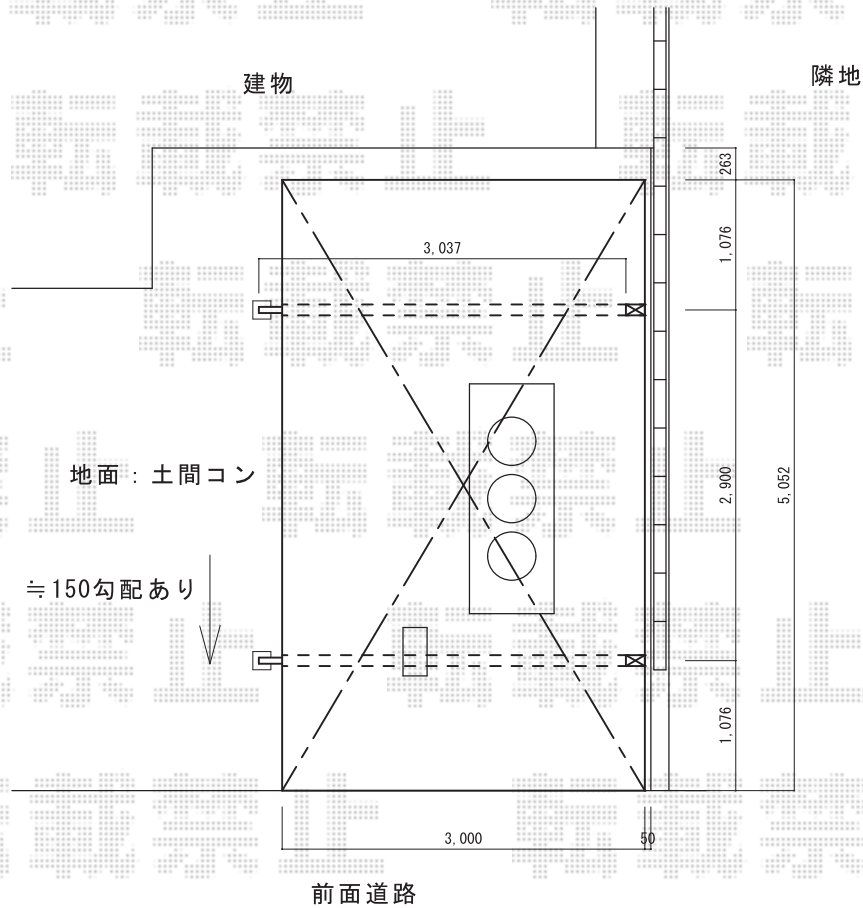

カーポート 施工概略図

YKK AP レイナポートグラン 積雪～20cm対応
 幅= 3,000mm
 奥行= 5,052mm
 色： ホワイト
 屋根材： 熱線遮断ポリカーボネート(クリアマット)
 柱仕様： ハイルーフ柱仕様 (有効高 約2,350mm)

2018-11-558023

担当者

村上(公)