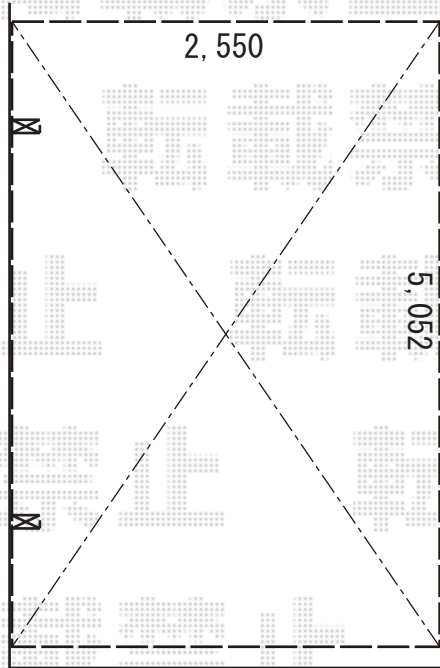

# カーポート 施工概略図

YKK AP レイナポートグラン 積雪~20cm対応  
幅= 2,550mm  
奥行= 5,052mm  
色： プラチナステン  
屋根材： 熱線遮断ポリカーボネート（クリアマット）  
柱仕様： 標準柱仕様（有効高 約2,000mm）

2018-11-558049

担当者

木挽