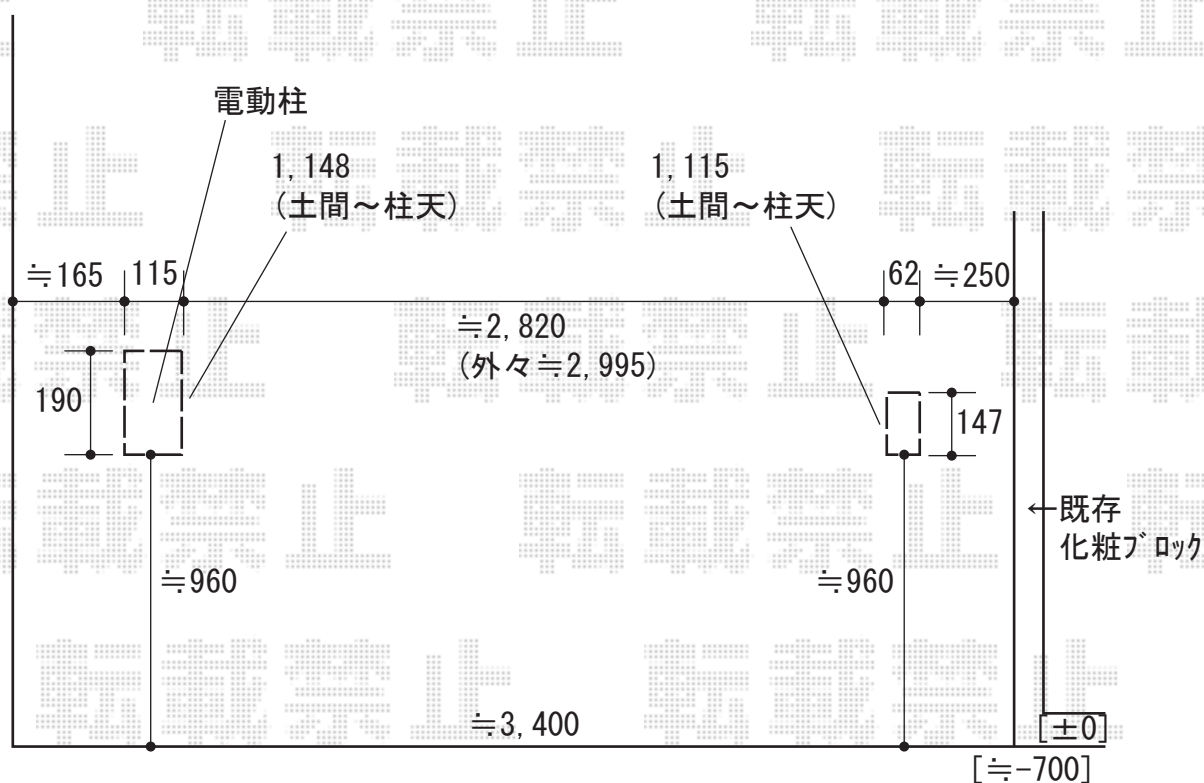

カーゲート 施工概略図

LIXIL (TOEX) オーバードアS2型 電動式
 本体 (W×H) = (2,950mm × 1,000mm)
 色: ブラック
 柱仕様: ハイルーフ柱仕様 (有効通過高2,150mm)
 駆動: 1モーター外観左側駆動/AC100V結線用柱仕様
 リモコン: 標準1個入り

※記載寸法は現況となります

2018-11-558059	担当者	山中
----------------	-----	----