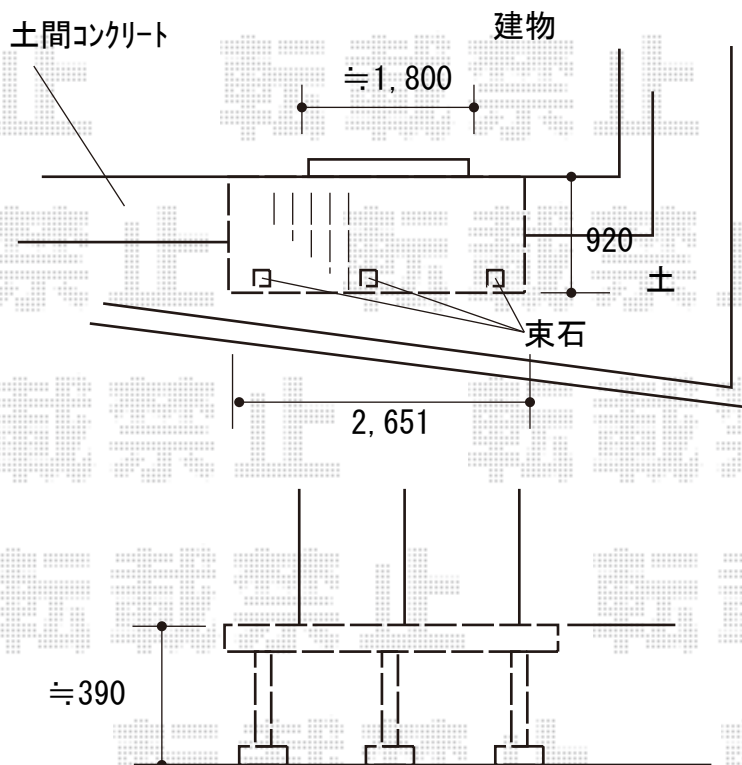

# ウッドデッキ 施工概略図

YKK AP リウッドデッキ 200

間口= 1.5間(2,651mm)

出幅= 3尺(920mm)

色： レッドブラウン

床板： 縦貼り

幕板： 標準幕板

束柱： Tタイプ(400~550mm) (色： プラチナステン)

2018-11-558123

担当者

犬伏