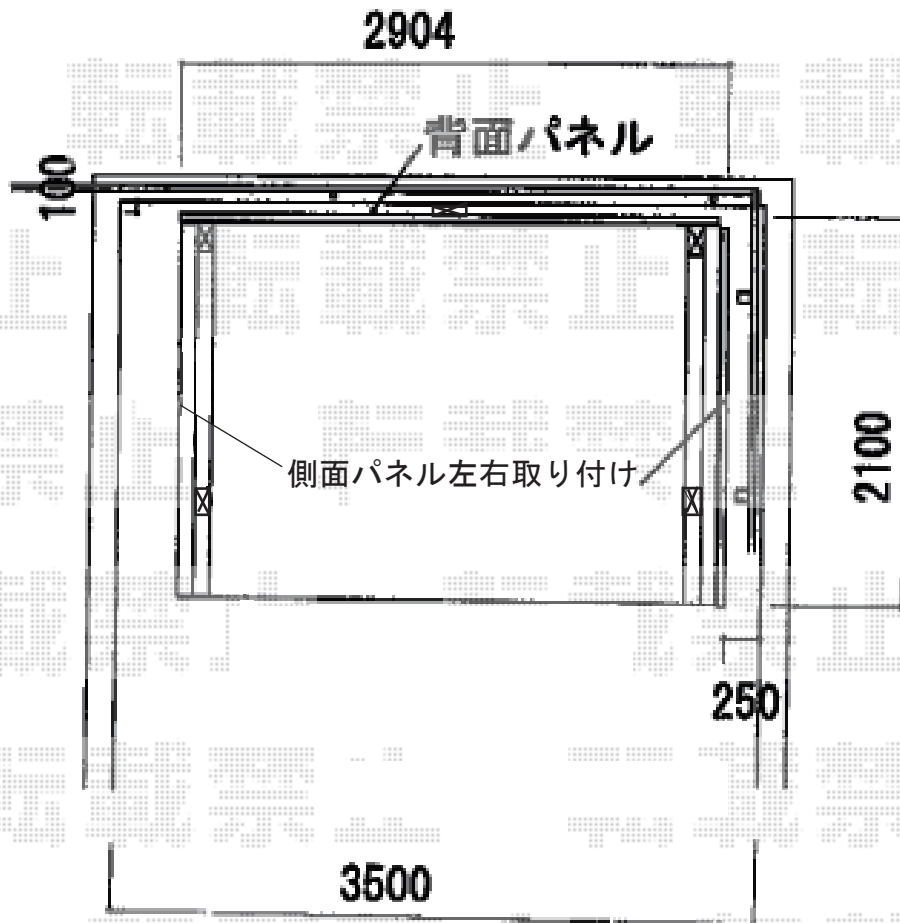

カーポート 施工概略図

YKK AP レイナパークグラン 積雪~20cm対応*パネル3面囲い
幅= 2,100mm 奥行= 2,188mm(3台用)
色: プラチナステン
屋根材: ポリカーボネート (アースブルー)
パネル材: ポリカーボネート (アースブルー)
柱仕様: 標準柱仕様 (有効高 約1,906mm)

2018-11-558192

担当者

伊野