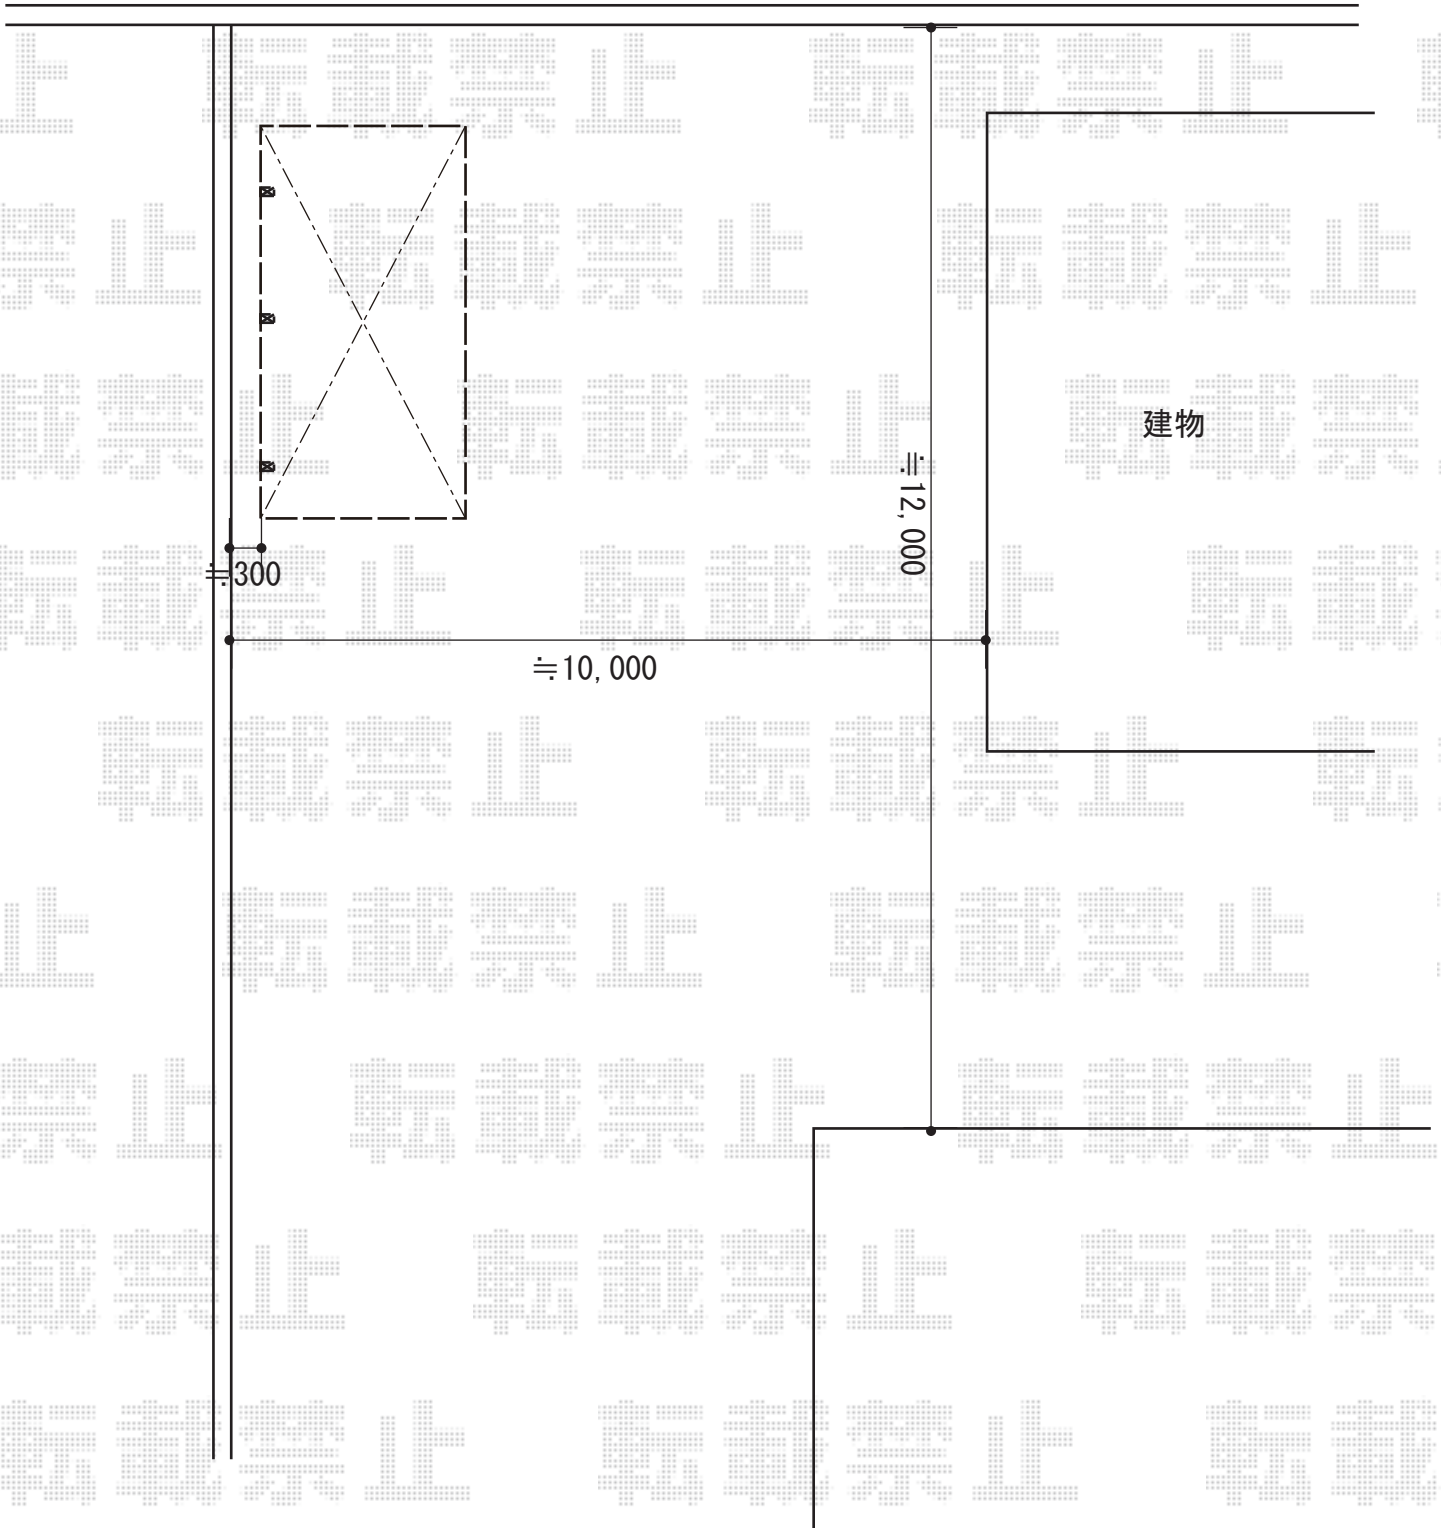

カーポート 施工概略図

YKK AP レイナキャップポートグラン50 積雪～50cm対応
幅= 2,702mm
奥行= 5,052mm
色： カームブラック
屋根材： ポリカーボネート（トーメイマット）
柱仕様： 標準柱仕様（有効高 約2,000mm）

2018-11-558197

担当者 村上（公）