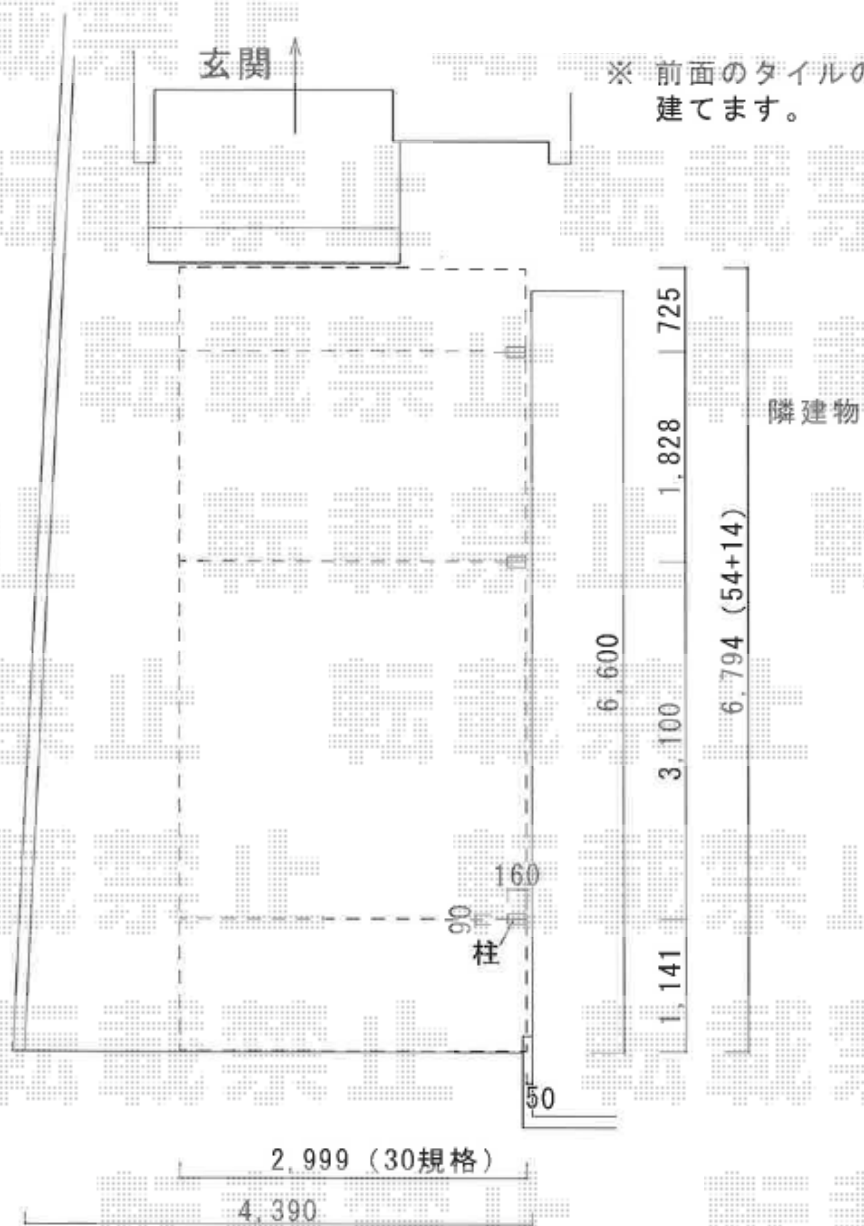

エクステリア工事 施工概略図

LIXIL ネスカR (ラウンドスタイル) 延長 積雪~20cm対応  
 幅= 2,999mm  
 奥行= 6,794mm  
 色: シャイングレー  
 屋根材: 熱線吸収ポリカーボネート (クリアマットS・すりガラス調)  
 柱仕様: 標準柱仕様 (有効高 約2,200mm)